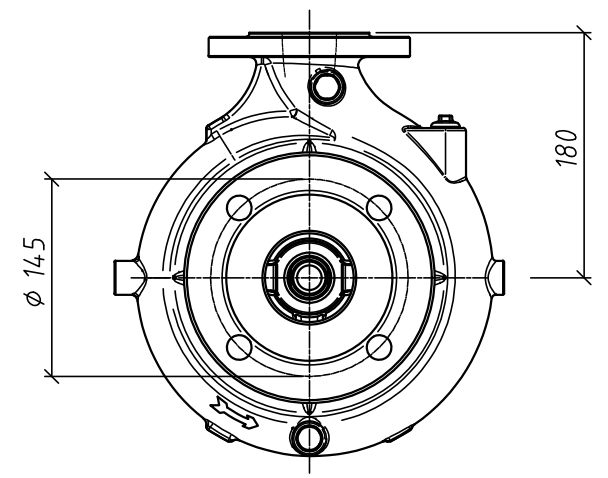

DIMENSIONI NON IMPEGNATIVE - APPROXIMATE DIMENSIONS - DIMENSIONS APPROXIMATIVES

La G.M.P. spa si riserva la facoltà di modificare senza preavviso i dati riportati su questo disegno.
 G.M.P. spa can alter without notifications the data mentioned in this drawing.
 G.M.P. spa se réserve le droit de modifier sans préavis les données techniques dans ce dessin

Disegnato da E.B.	Controllato da	Approvato da	Data	Data 04/2021	Formato A3
G.M.P. spa 25064 Gussago (BS) ITALY - Via Sale, 109/121 http://www.gmpumps.com E-mail: info@gmpumps.com			GLF420 per motore centraggio Ø105 albero conico Ø23-24 GLF420 for gasoline and diesel engines		
ICARV005		N° disegno / Codice	Revisione	Foglio	
		0	1 / 1		