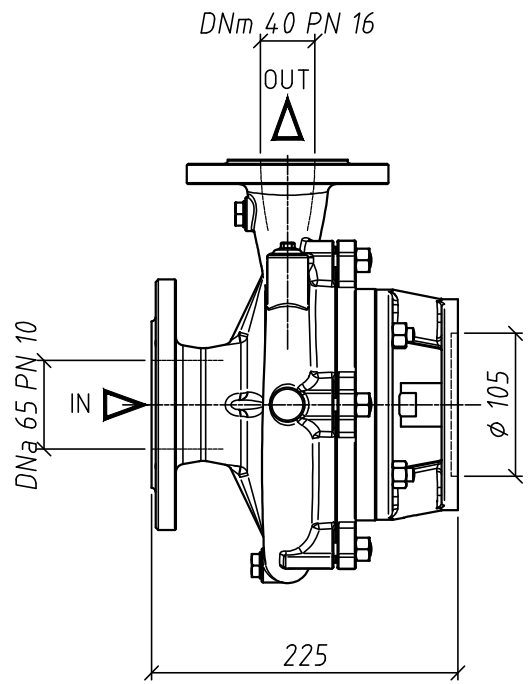

DIMENSIONI NON IMPEGNATIVE - APPROXIMATE DIMENSIONS - DIMENSIONS APPROXIMATIVES

La G.M.P. spa si riserva la facoltà di modificare senza preavviso i dati riportati su questo disegno.
 G.M.P. spa can alter without notifications the data mentioned in this drawing.
 G.M.P. spa se réserve le droit de modifier sans préavis les données techniques dans ce dessin

Disegnato da E.B.	Controllato da	Approvato da	Data	Data 04/2021	Formato A3
G.M.P. spa 25064 Gussago (BS) ITALY - Via Sale, 109/121 http://www.gmpumps.com E-mail: info@gmpumps.com			GLF420 per motore centraggio Ø105 albero conico Ø23-24 GLF420 for gasoline and diesel engines		
ICARV005		N° disegno / Codice	Revisione	Foglio	
		0	1 / 1		