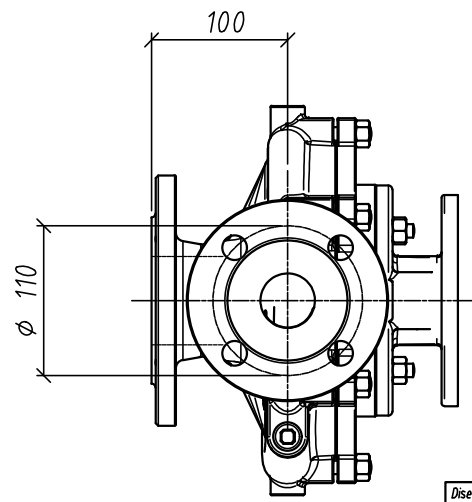

DIMENSIONI NON IMPEGNATIVE - APPROXIMATE DIMENSIONS - DIMENSIONS APPROXIMATIVES

La G.M.P. spa si riserva la facoltà di modificare senza preavviso i dati riportati su questo disegno.
 G.M.P. spa can alter without notifications the data mentioned in this drawing.
 G.M.P. spa se réserve le droit de modifier sans préavis les données techniques dans ce dessin

Disegnato da E.B.	Controllato da	Approvato da	Data	Data 04/2021	Formato A3
G.M.P. spa 25064 Gussago (BS) ITALY - Via Sale, 109/121 http://www.gmpumps.com E-mail: info@gmpumps.com			GLF420 per motore centraggio Ø105 albero conico Ø23-24 GLF420 for gasoline and diesel engines		
ICARV005		N° disegno / Codice	Revisione	Foglio	
		0	1 / 1		