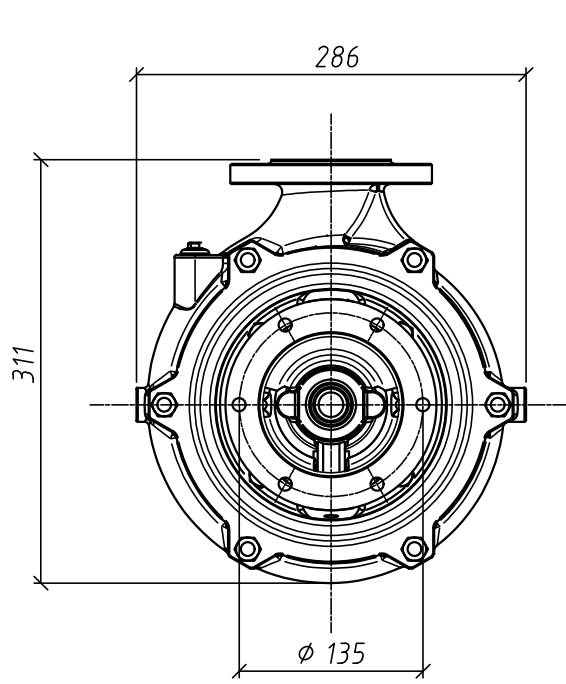

DIMENSIONI NON IMPEGNATIVE - APPROXIMATE DIMENSIONS - DIMENSIONS APPROXIMATIVES

La G.M.P. spa si riserva la facoltà di modificare senza preavviso i dati riportati su questo disegno.
 G.M.P. spa can alter without notifications the data mentioned in this drawing.
 G.M.P. spa se réserve le droit de modifier sans préavis les données techniques dans ce dessin

Disegnato da E.B.	Controllato da	Approvato da	Data	Data 04/2021	Formato A3
G.M.P. spa 25064 Gussago (BS) ITALY - Via Sale, 109/121 http://www.gmpumps.com E-mail: info@gmpumps.com			GLF420 per motore centraggio Ø105 albero conico Ø23-24 GLF420 for gasoline and diesel engines		
ICARV005		N° disegno / Codice	Revisione	Foglio	
		0	1 / 1		