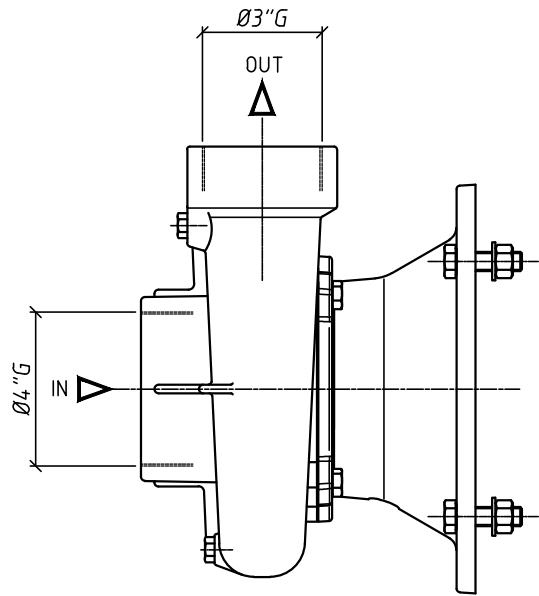

DIMENSIONI NON IMPEGNATIVE - APPROXIMATE DIMENSIONS - DIMENSIONS APPROXIMATIVES

La G.M.P. spa si riserva la facoltà di modificare senza preavviso i dati riportati su questo disegno.
 G.M.P. spa can alter without notifications the data mentioned in this drawing.
 G.M.P. spa se réserve le droit de modifier sans préavis les données techniques dans ce dessin

Disegnato da E.B.	Controllato da	Approvato da	Data	Data 09/2023	Formato A3
 G.M.P. spa 25064 Gussago (BS) ITALY - Via Sale, 109/121 http://www.gmpumps.com E-mail: info@gmpumps.com			B3TRM (4"x3") per motore elettrico IEC 132 B35		
ICAC8006		N° disegno / Codice	Revisione	Foglio	
		0	1 / 1		