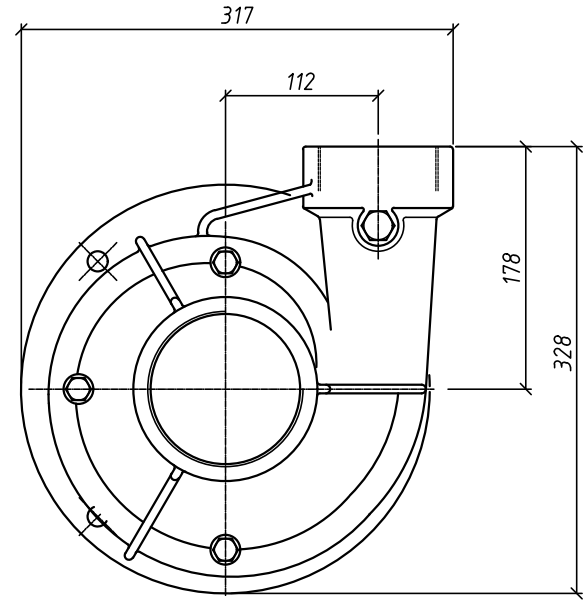

DIMENSIONI NON IMPEGNATIVE - APPROXIMATE DIMENSIONS - DIMENSIONS APPROXIMATIVES

La G.M.P. spa si riserva la facoltà di modificare senza preavviso i dati riportati su questo disegno.
 G.M.P. spa can alter without notifications the data mentioned in this drawing.
 G.M.P. spa se réserve le droit de modifier sans préavis les données techniques dans ce dessin

Disegnato da E.B.	Controllato da	Approvato da	Data	Data 09/2023	Formato A3
 G.M.P. spa 25064 Gussago (BS) ITALY - Via Sale, 109/121 http://www.gmpumps.com E-mail: info@gmpumps.com			B3TRM (4"x3") per motore elettrico IEC 132 B35		
ICAC8006		N° disegno / Codice	Revisione	Foglio	
		0	1 / 1		