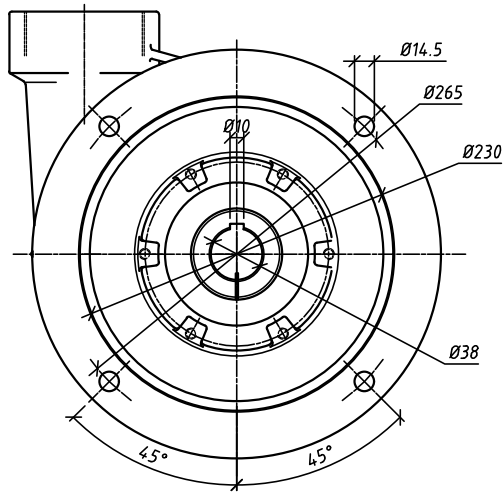

DIMENSIONI NON IMPEGNATIVE - APPROXIMATE DIMENSIONS - DIMENSIONS APPROXIMATIVES

La G.M.P. spa si riserva la facoltà di modificare senza preavviso i dati riportati su questo disegno.
 G.M.P. spa can alter without notifications the data mentioned in this drawing.
 G.M.P. spa se réserve le droit de modifier sans préavis les données techniques dans ce dessin

Disegnato da E.B.	Controllato da	Approvato da	Data	Data 09/2023	Formato A3
 G.M.P. spa 25064 Gussago (BS) ITALY - Via Sale, 109/121 http://www.gmpumps.com E-mail: info@gmpumps.com			B3TRM (4"x3") per motore elettrico IEC 132 B35		
ICAC8006		N° disegno / Codice	Revisione	Foglio	
		0	1 / 1		