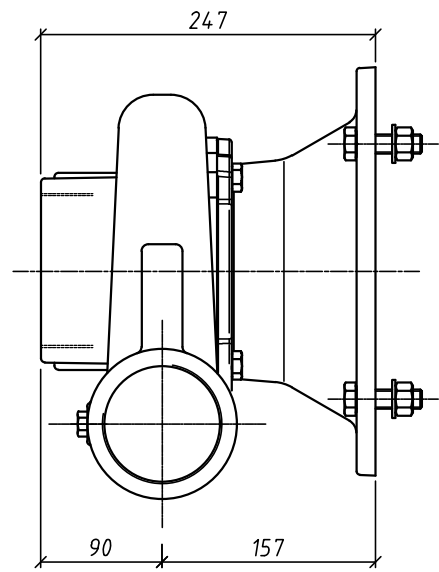

DIMENSIONI NON IMPEGNATIVE - APPROXIMATE DIMENSIONS - DIMENSIONS APPROXIMATIVES

La G.M.P. spa si riserva la facoltà di modificare senza preavviso i dati riportati su questo disegno.
 G.M.P. spa can alter without notifications the data mentioned in this drawing.
 G.M.P. spa se réserve le droit de modifier sans préavis les données techniques dans ce dessin

Disegnato da E.B.	Controllato da	Approvato da	Data	Data 09/2023	Formato A3
 G.M.P. spa 25064 Gussago (BS) ITALY - Via Sale, 109/121 http://www.gmpumps.com E-mail: info@gmpumps.com			B3TRM (4"x3") per motore elettrico IEC 132 B35		
ICAC8006		N° disegno / Codice	Revisione	Foglio	
		0	1 / 1		