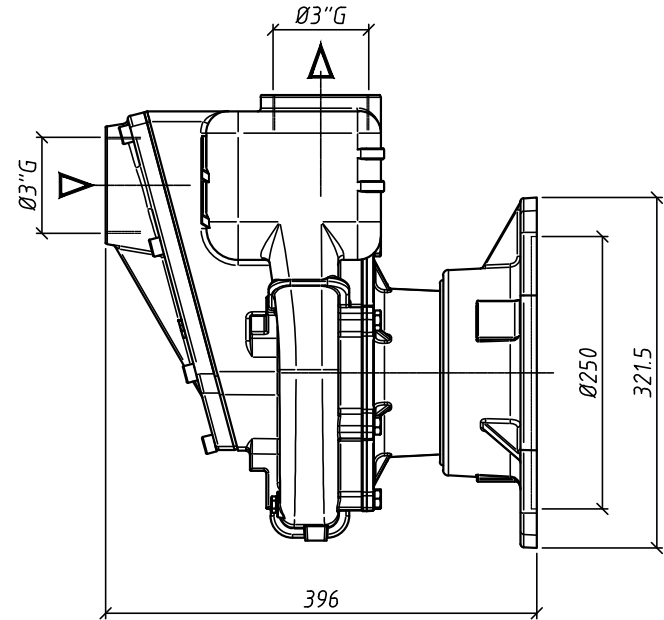

DIMENSIONI NON IMPEGNATIVE - APPROXIMATE DIMENSIONS - DIMENSIONS APPROXIMATIVES

La G.M.P. spa si riserva la facoltà di modificare senza preavviso i dati riportati su questo disegno.
 G.M.P. spa can alter without notifications the data mentioned in this drawing.
 G.M.P. spa se réserve le droit de modifier sans préavis les données techniques dans ce dessin

Disegnato da A.F.	Controllato da	Approvato da	Data 09/11/2010	Data	Formato A3
 G.M.P. spa 25044 Gussago (BS) ITALY - Via Sale, 109/121 http://www.gmpumps.com E-mail: info@gmpumps.com			G3TMK-A _G3TMK-A/B _G3TMK-A/X per motore 11kW IEC 160 FORMA B35		Scale 1:5
IAAAD002		N° disegno / Codice	Revisione A	Foglio 1 / 1	