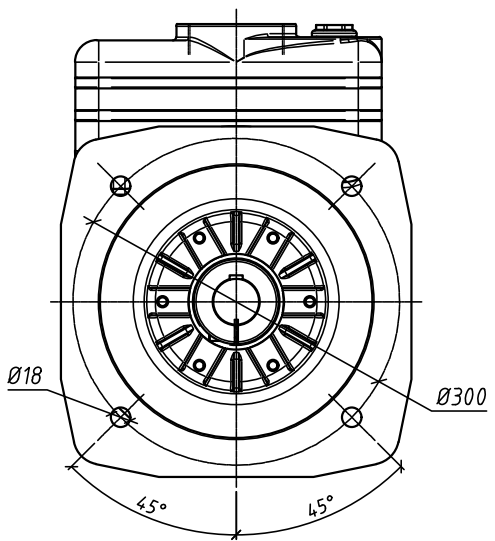

DIMENSIONI NON IMPEGNATIVE - APPROXIMATE DIMENSIONS - DIMENSIONS APPROXIMATIVES

La G.M.P. spa si riserva la facoltà di modificare senza preavviso i dati riportati su questo disegno.
 G.M.P. spa can alter without notifications the data mentioned in this drawing.
 G.M.P. spa se réserve le droit de modifier sans préavis les données techniques dans ce dessin

Disegnato da A.F.	Controllato da	Approvato da	Data 09/11/2010	Data	Formato A3
 G.M.P. spa 25044 Gussago (BS) ITALY - Via Sale, 109/121 http://www.gmpumps.com E-mail: info@gmpumps.com			G3TMK-A _G3TMK-A/B _G3TMK-A/X per motore 11kW IEC 160 FORMA B35		Scale 1:5
IAAAD002		N° disegno / Codice	Revisione A	Foglio 1 / 1	