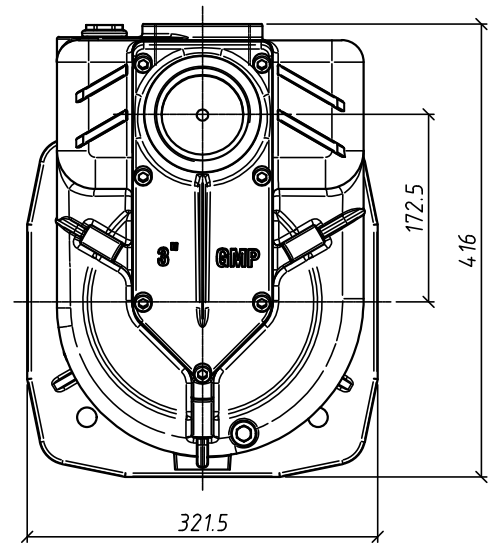

DIMENSIONI NON IMPEGNATIVE - APPROXIMATE DIMENSIONS - DIMENSIONS APPROXIMATIVES

La G.M.P. spa si riserva la facoltà di modificare senza preavviso i dati riportati su questo disegno.
 G.M.P. spa can alter without notifications the data mentioned in this drawing.
 G.M.P. spa se réserve le droit de modifier sans préavis les données techniques dans ce dessin

Disegnato da A.F.	Controllato da	Approvato da	Data 09/11/2010	Data	Formato A3
 G.M.P. spa 25044 Gussago (BS) ITALY - Via Sale, 109/121 http://www.gmpumps.com E-mail: info@gmpumps.com			G3TMK-A _G3TMK-A/B _G3TMK-A/X per motore 11kW IEC 160 FORMA B35		Scale 1:5
IAAAD002		N° disegno / Codice	Revisione A	Foglio 1 / 1	