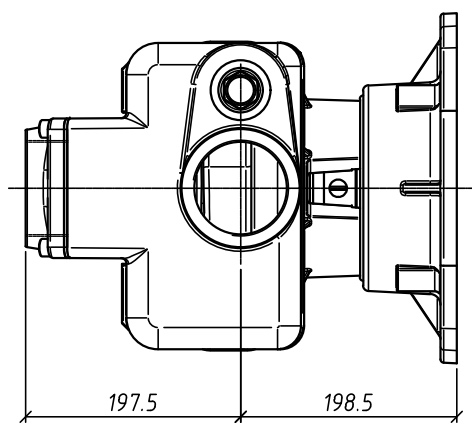

DIMENSIONI NON IMPEGNATIVE - APPROXIMATE DIMENSIONS - DIMENSIONS APPROXIMATIVES

La G.M.P. spa si riserva la facoltà di modificare senza preavviso i dati riportati su questo disegno.
 G.M.P. spa can alter without notifications the data mentioned in this drawing.
 G.M.P. spa se réserve le droit de modifier sans préavis les données techniques dans ce dessin

Disegnato da A.F.	Controllato da	Approvato da	Data 09/11/2010	Data	Formato A3
 G.M.P. spa 25044 Gussago (BS) ITALY - Via Sale, 109/121 http://www.gmpumps.com E-mail: info@gmpumps.com			G3TMK-A _G3TMK-A/B _G3TMK-A/X per motore 11kW IEC 160 FORMA B35		Scale 1:5
IAAAD002		N° disegno / Codice	Revisione A	Foglio 1 / 1	