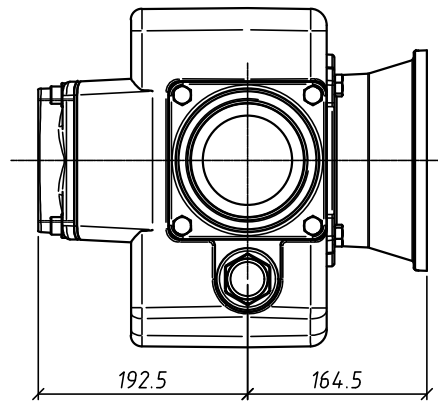

DIMENSIONI NON IMPEGNATIVE - APPROXIMATE DIMENSIONS - DIMENSIONS APPROXIMATIVES

La G.M.P. spa si riserva la facoltà di modificare senza preavviso i dati riportati su questo disegno.
 G.M.P. spa can alter without notifications the data mentioned in this drawing.
 G.M.P. spa se réserve le droit de modifier sans préavis les données techniques dans ce dessin

Disegnato da A.F.	Controllato da	Approvato da	Data	Data 08/11/2010	Formato A3
 G.M.P. spa 25044 Gussago (BS) ITALY - Via Sale, 109/121 http://www.gmpumps.com E-mail: info@gmpumps.com			B4KQ-A _ B4KQ-A/B per motore 4kW IEC 100-112 B35 B4KQ-A _ B4KQ-A/B for electric motor IEC 100-112 B35		Scale 1:5
IAAAC008		N° disegno / Codice	Revisione	Foglio	
		0	1 / 1		