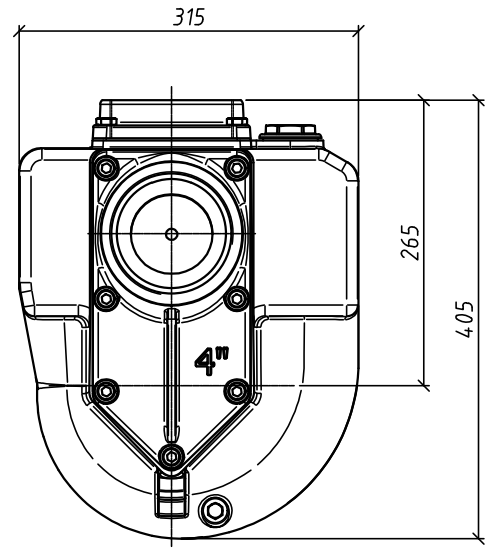

DIMENSIONI NON IMPEGNATIVE - APPROXIMATE DIMENSIONS - DIMENSIONS APPROXIMATIVES

La G.M.P. spa si riserva la facoltà di modificare senza preavviso i dati riportati su questo disegno.
 G.M.P. spa can alter without notifications the data mentioned in this drawing.
 G.M.P. spa se réserve le droit de modifier sans préavis les données techniques dans ce dessin

Disegnato da A.F.	Controllato da	Approvato da	Data	Data 08/11/2010	Formato A3
 G.M.P. spa 25044 Gussago (BS) ITALY - Via Sale, 109/121 http://www.gmpumps.com E-mail: info@gmpumps.com			B4KQ-A _ B4KQ-A/B per motore 4kW IEC 100-112 B35 B4KQ-A _ B4KQ-A/B for electric motor IEC 100-112 B35		Scale 1:5
IAAAC008		N° disegno / Codice	Revisione	Foglio	
		0	1 / 1		