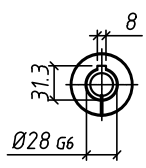

DIMENSIONI NON IMPEGNATIVE - APPROXIMATE DIMENSIONS - DIMENSIONS APPROXIMATIVES

La G.M.P. spa si riserva la facoltà di modificare senza preavviso i dati riportati su questo disegno.
 G.M.P. spa can alter without notifications the data mentioned in this drawing.
 G.M.P. spa se réserve le droit de modifier sans préavis les données techniques dans ce dessin

Disegnato da A.F.	Controllato da	Approvato da	Data	Data 08/11/2010	Formato A3
 G.M.P. spa 25044 Gussago (BS) ITALY - Via Sale, 109/121 http://www.gmpumps.com E-mail: info@gmpumps.com			B4KQ-A _ B4KQ-A/B per motore 4kW IEC 100-112 B35 B4KQ-A _ B4KQ-A/B for electric motor IEC 100-112 B35		Scale 1:5
IAAAC008		N° disegno / Codice	Revisione	Foglio	
		0	1 / 1		