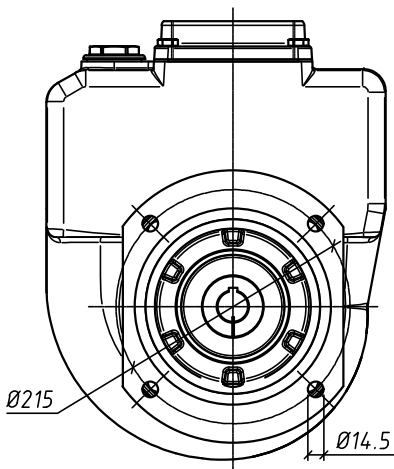

DIMENSIONI NON IMPEGNATIVE - APPROXIMATE DIMENSIONS - DIMENSIONS APPROXIMATIVES

La G.M.P. spa si riserva la facoltà di modificare senza preavviso i dati riportati su questo disegno.
 G.M.P. spa can alter without notifications the data mentioned in this drawing.
 G.M.P. spa se réserve le droit de modifier sans préavis les données techniques dans ce dessin

Disegnato da A.F.	Controllato da	Approvato da	Data	Data 08/11/2010	Formato A3
 G.M.P. spa 25044 Gussago (BS) ITALY - Via Sale, 109/121 http://www.gmpumps.com E-mail: info@gmpumps.com			B4KQ-A _ B4KQ-A/B per motore 4kW IEC 100-112 B35 B4KQ-A _ B4KQ-A/B for electric motor IEC 100-112 B35		Scale 1:5
IAAAC008		N° disegno / Codice	Revisione	Foglio	
		0	1 / 1		