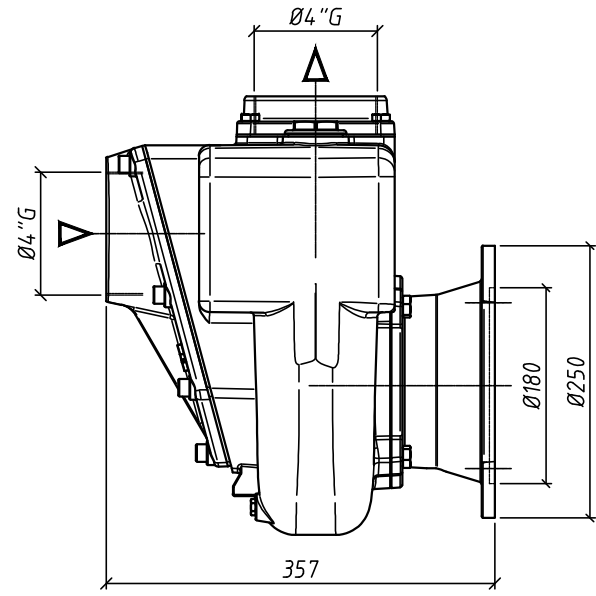

DIMENSIONI NON IMPEGNATIVE - APPROXIMATE DIMENSIONS - DIMENSIONS APPROXIMATIVES

La G.M.P. spa si riserva la facoltà di modificare senza preavviso i dati riportati su questo disegno.
 G.M.P. spa can alter without notifications the data mentioned in this drawing.
 G.M.P. spa se réserve le droit de modifier sans préavis les données techniques dans ce dessin

Disegnato da A.F.	Controllato da	Approvato da	Data	Data 08/11/2010	Formato A3
 G.M.P. spa 25044 Gussago (BS) ITALY - Via Sale, 109/121 http://www.gmpumps.com E-mail: info@gmpumps.com			B4KQ-A _ B4KQ-A/B per motore 4kW IEC 100-112 B35 B4KQ-A _ B4KQ-A/B for electric motor IEC 100-112 B35		Scale 1:5
IAAAC008		N° disegno / Codice	Revisione	Foglio	
		0	1 / 1		