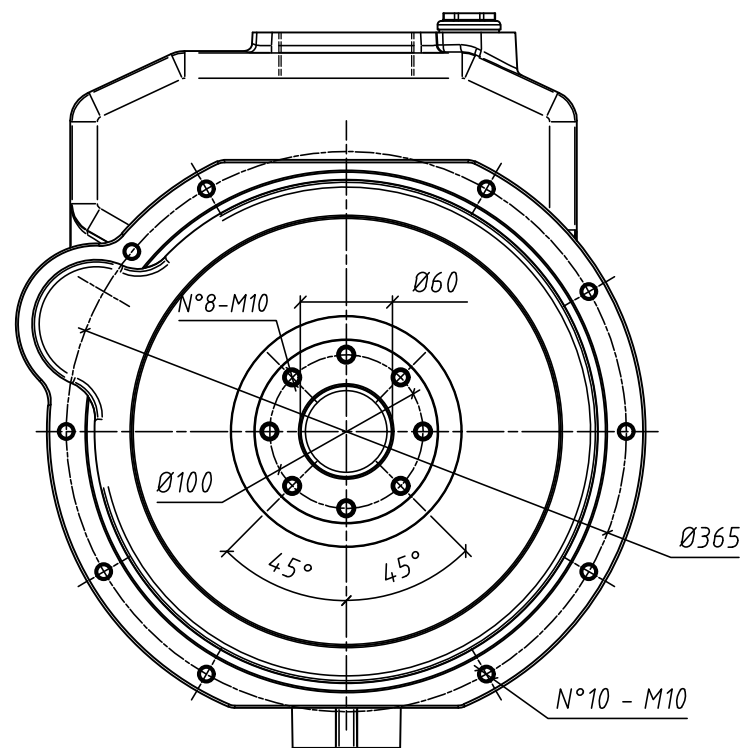

DIMENSIONI NON IMPEGNATIVE - APPROXIMATE DIMENSIONS - DIMENSIONS APPROXIMATIVES

La G.M.P. spa si riserva la facoltà di modificare senza preavviso i dati riportati su questo disegno.  
 G.M.P. spa can alter without notifications the data mentioned in this drawing.  
 G.M.P. spa se réserve le droit de modifier sans préavis les données techniques dans ce dessin

Disegnato da ARICI F.	Controllato da	Approvato da	Data 09/09/2014	Data	Formato: A3
 G.M.P. spa 25064 Gussago (BS) ITALY - Via Sale, 119/121 <a href="http://www.gmpumps.com">http://www.gmpumps.com</a> E-mail: <a href="mailto:info@gmpumps.com">info@gmpumps.com</a>			B3ZPM-A/ST per motore serie 5LD - 11LD B3ZPM-A/ST for diesel engine Lombardini series 5LD and 11LD		Scale: 1:5
IAAA9009		N° disegno / Codice	Revisione	Foglio	
			0	1 / 1	