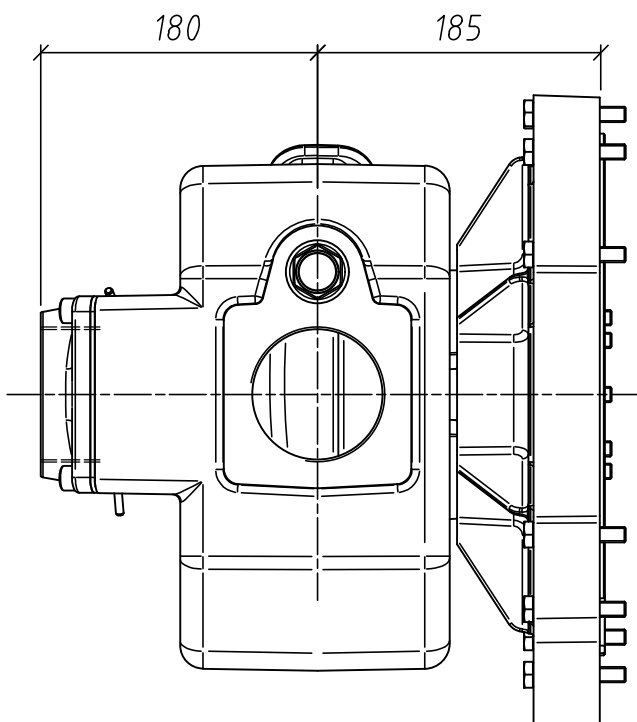

DIMENSIONI NON IMPEGNATIVE - APPROXIMATE DIMENSIONS - DIMENSIONS APPROXIMATIVES

La G.M.P. spa si riserva la facoltà di modificare senza preavviso i dati riportati su questo disegno.  
 G.M.P. spa can alter without notifications the data mentioned in this drawing.  
 G.M.P. spa se réserve le droit de modifier sans préavis les données techniques dans ce dessin

Disegnato da ARICI F.	Controllato da	Approvato da	Data 09/09/2014	Data	Formato: A3
 G.M.P. spa 25064 Gussago (BS) ITALY - Via Sale, 119/121 <a href="http://www.gmpumps.com">http://www.gmpumps.com</a> E-mail: <a href="mailto:info@gmpumps.com">info@gmpumps.com</a>			B3ZPM-A/ST per motore serie 5LD - 11LD B3ZPM-A/ST for diesel engine Lombardini series 5LD and 11LD		Scale: 1:5
IAAA9009		N° disegno / Codice	Revisione	Foglio	
			0	1 / 1	