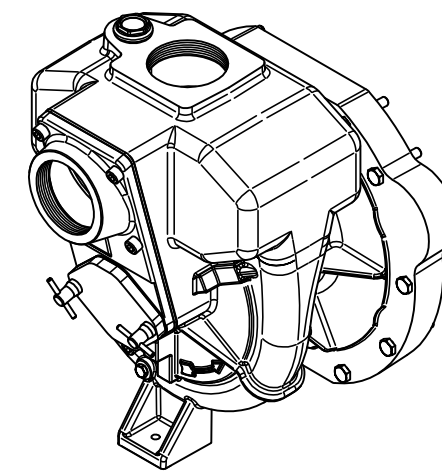

DIMENSIONI NON IMPEGNATIVE - APPROXIMATE DIMENSIONS - DIMENSIONS APPROXIMATIVES

La G.M.P. spa si riserva la facoltà di modificare senza preavviso i dati riportati su questo disegno.  
 G.M.P. spa can alter without notifications the data mentioned in this drawing.  
 G.M.P. spa se réserve le droit de modifier sans préavis les données techniques dans ce dessin

Disegnato da ARICI F.	Controllato da	Approvato da	Data 09/09/2014	Data	Formato: A3
 G.M.P. spa 25064 Gussago (BS) ITALY - Via Sale, 119/121 <a href="http://www.gmpumps.com">http://www.gmpumps.com</a> E-mail: <a href="mailto:info@gmpumps.com">info@gmpumps.com</a>			B3ZPM-A/ST per motore serie 5LD - 11LD B3ZPM-A/ST for diesel engine Lombardini series 5LD and 11LD		Scale: 1:5
IAAA9009		N° disegno / Codice	Revisione	Foglio	
			0	1 / 1	