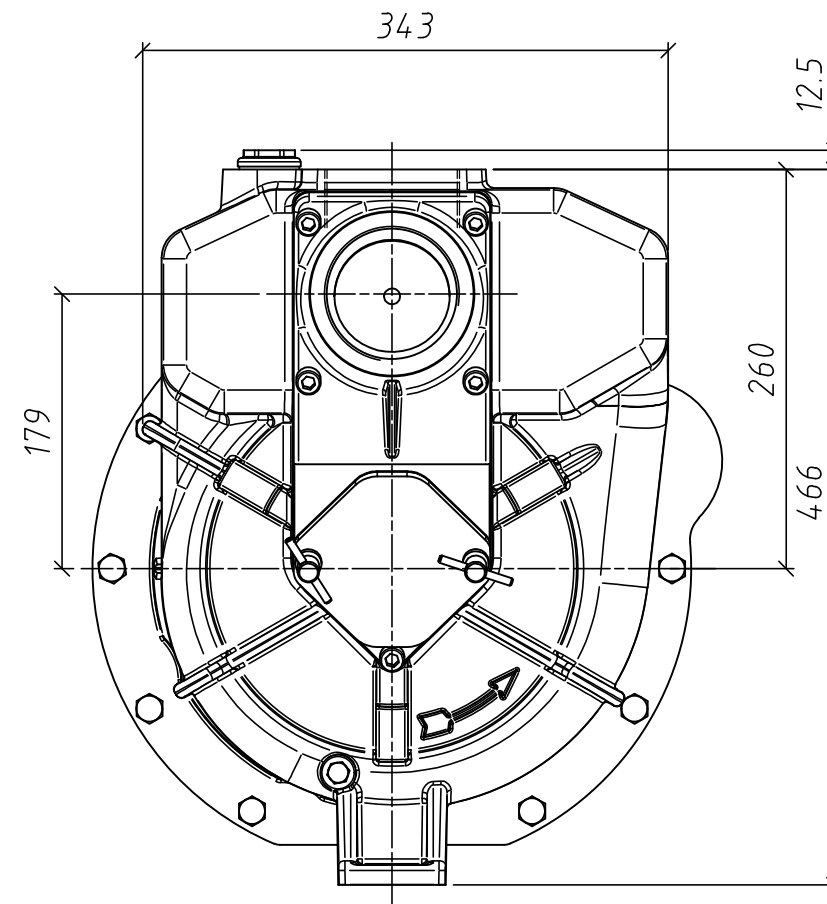

DIMENSIONI NON IMPEGNATIVE - APPROXIMATE DIMENSIONS - DIMENSIONS APPROXIMATIVES

La G.M.P. spa si riserva la facoltà di modificare senza preavviso i dati riportati su questo disegno.  
 G.M.P. spa can alter without notifications the data mentioned in this drawing.  
 G.M.P. spa se réserve le droit de modifier sans préavis les données techniques dans ce dessin

Disegnato da ARICI F.	Controllato da	Approvato da	Data 09/09/2014	Data	Formato: A3
 G.M.P. spa 25064 Gussago (BS) ITALY - Via Sale, 119/121 <a href="http://www.gmpumps.com">http://www.gmpumps.com</a> E-mail: <a href="mailto:info@gmpumps.com">info@gmpumps.com</a>			B3ZPM-A/ST per motore serie 5LD - 11LD B3ZPM-A/ST for diesel engine Lombardini series 5LD and 11LD		Scale: 1:5
IAAA9009		N° disegno / Codice	Revisione	Foglio	
			0	1 / 1	