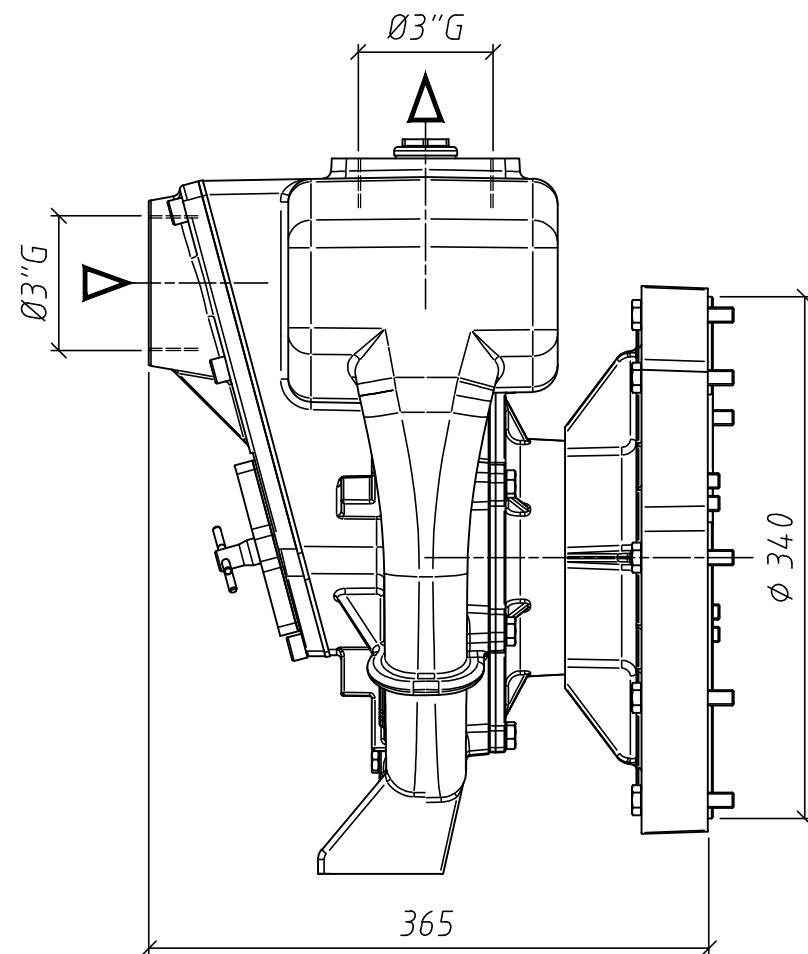

DIMENSIONI NON IMPEGNATIVE - APPROXIMATE DIMENSIONS - DIMENSIONS APPROXIMATIVES

La G.M.P. spa si riserva la facoltà di modificare senza preavviso i dati riportati su questo disegno.  
 G.M.P. spa can alter without notifications the data mentioned in this drawing.  
 G.M.P. spa se réserve le droit de modifier sans préavis les données techniques dans ce dessin

Disegnato da ARICI F.	Controllato da	Approvato da	Data 09/09/2014	Data	Formato: A3
 G.M.P. spa 25064 Gussago (BS) ITALY - Via Sale, 119/121 <a href="http://www.gmpumps.com">http://www.gmpumps.com</a> E-mail: <a href="mailto:info@gmpumps.com">info@gmpumps.com</a>			B3ZPM-A/ST per motore serie 5LD - 11LD B3ZPM-A/ST for diesel engine Lombardini series 5LD and 11LD		Scale: 1:5
IAAA9009		N° disegno / Codice	Revisione	Foglio	
			0	1 / 1	