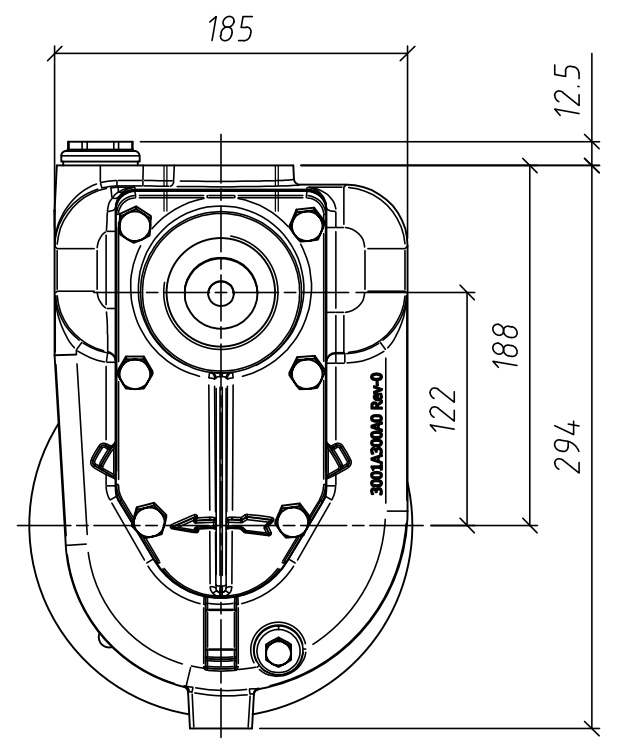

DIMENSIONI NON IMPEGNATIVE - APPROXIMATE DIMENSIONS - DIMENSIONS APPROXIMATIVES

La G.M.P. spa si riserva la facoltà di modificare senza preavviso i dati riportati su questo disegno.
 G.M.P. spa can alter without notifications the data mentioned in this drawing.
 G.M.P. spa se réserve le droit de modifier sans préavis les données techniques dans ce dessin

Disegnato da ARICI F.	Controllato da	Approvato da	Data 13/11/2010	Data	Formato: A3 Scala: 1:4
 G.M.P. spa 25064 Gussago (BS) ITALY - Via Sale, 119/121 http://www.gmpumps.com E-mail: info@gmpumps.com			B2KQ-A _ B2KQ-A/B per motore 1,5kW forma IM B35 IEC90 B2KQ-A _ B2KQ-A/B for electric motor 1,5kW type IM B35 IEC90		
IAAA3001			N° disegno / Codice	Revisione A	Foglio 1 / 1