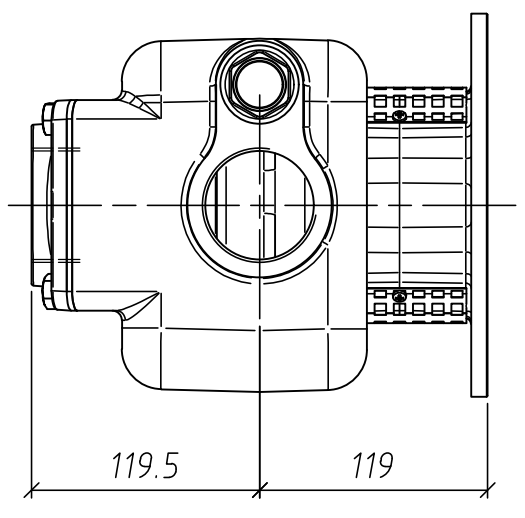

DIMENSIONI NON IMPEGNATIVE - APPROXIMATE DIMENSIONS - DIMENSIONS APPROXIMATIVES

La G.M.P. spa si riserva la facoltà di modificare senza preavviso i dati riportati su questo disegno.
 G.M.P. spa can alter without notifications the data mentioned in this drawing.
 G.M.P. spa se réserve le droit de modifier sans préavis les données techniques dans ce dessin

Disegnato da ARICI F.	Controllato da	Approvato da	Data 13/11/2010	Data	Formato: A3 Scala: 1:4
 G.M.P. spa 25064 Gussago (BS) ITALY - Via Sale, 119/121 http://www.gmpumps.com E-mail: info@gmpumps.com			B2KQ-A _ B2KQ-A/B per motore 1,5kW forma IM B35 IEC90 B2KQ-A _ B2KQ-A/B for electric motor 1,5kW type IM B35 IEC90		
IAAA3001			N° disegno / Codice	Revisione A	Foglio 1 / 1