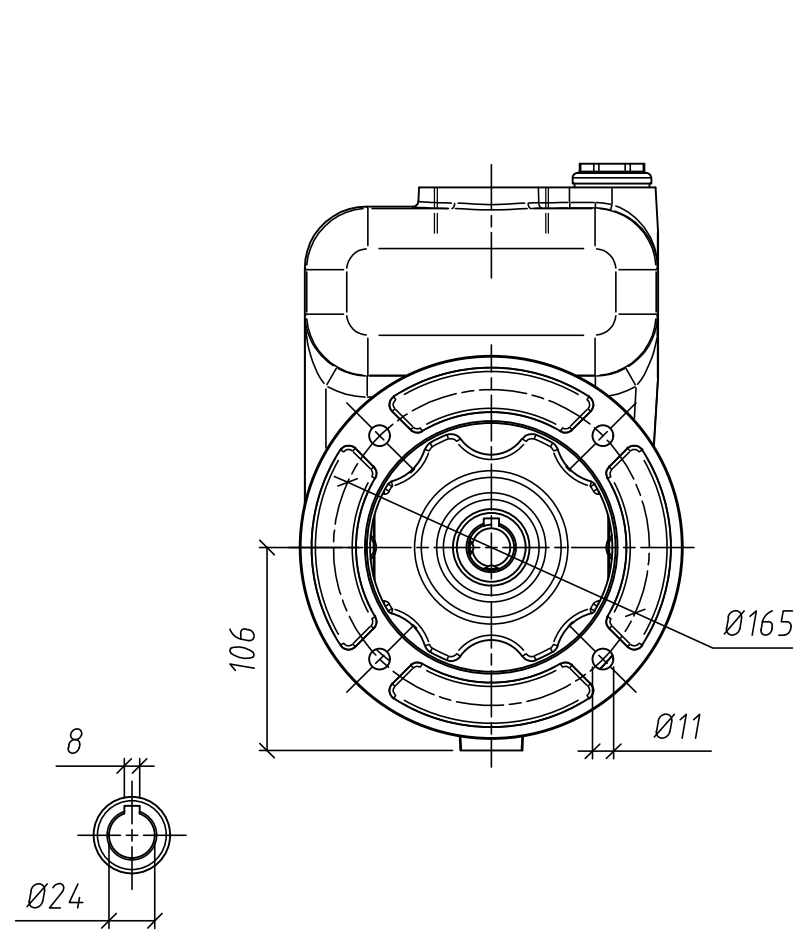

DIMENSIONI NON IMPEGNATIVE - APPROXIMATE DIMENSIONS - DIMENSIONS APPROXIMATIVES

La G.M.P. spa si riserva la facoltà di modificare senza preavviso i dati riportati su questo disegno.
 G.M.P. spa can alter without notifications the data mentioned in this drawing.
 G.M.P. spa se réserve le droit de modifier sans préavis les données techniques dans ce dessin

Disegnato da ARICI F.	Controllato da	Approvato da	Data 13/11/2010	Data	Formato: A3 Scala: 1:4
 G.M.P. spa 25064 Gussago (BS) ITALY - Via Sale, 119/121 http://www.gmpumps.com E-mail: info@gmpumps.com			B2KQ-A _ B2KQ-A/B per motore 1,5kW forma IM B35 IEC90 B2KQ-A _ B2KQ-A/B for electric motor 1,5kW type IM B35 IEC90		
IAAA3001			N° disegno / Codice	Revisione A	Foglio 1 / 1