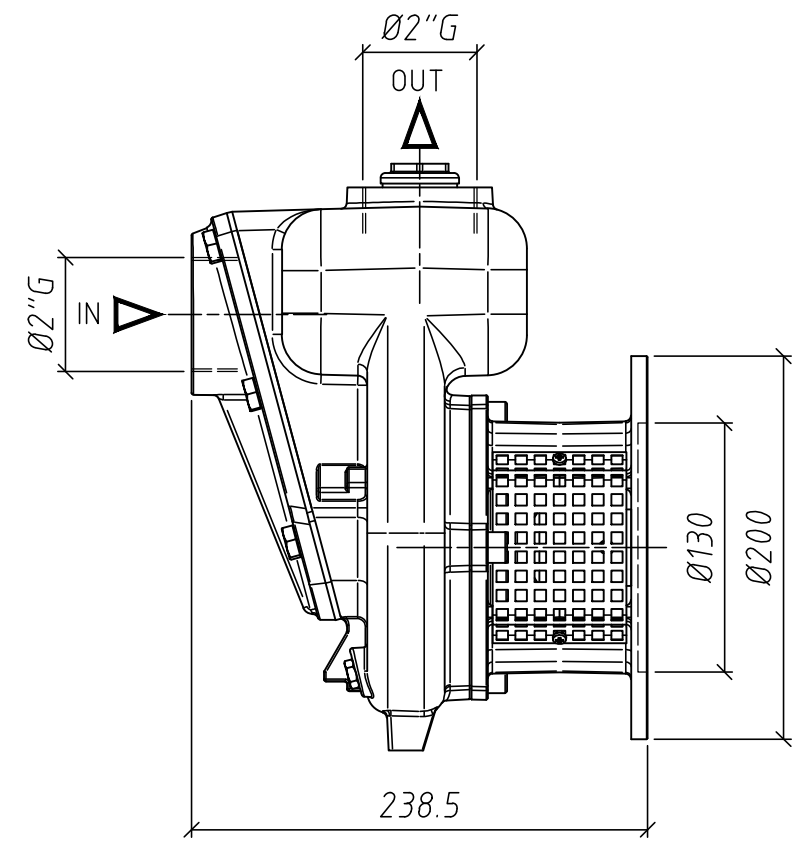

DIMENSIONI NON IMPEGNATIVE - APPROXIMATE DIMENSIONS - DIMENSIONS APPROXIMATIVES

La G.M.P. spa si riserva la facoltà di modificare senza preavviso i dati riportati su questo disegno.
 G.M.P. spa can alter without notifications the data mentioned in this drawing.
 G.M.P. spa se réserve le droit de modifier sans préavis les données techniques dans ce dessin

Disegnato da ARICI F.	Controllato da	Approvato da	Data 13/11/2010	Data	Formato: A3 Scala: 1:4
 G.M.P. spa 25064 Gussago (BS) ITALY - Via Sale, 119/121 http://www.gmpumps.com E-mail: info@gmpumps.com			B2KQ-A _ B2KQ-A/B per motore 1,5kW forma IM B35 IEC90 B2KQ-A _ B2KQ-A/B for electric motor 1,5kW type IM B35 IEC90		
IAAA3001			N° disegno / Codice	Revisione A	Foglio 1 / 1