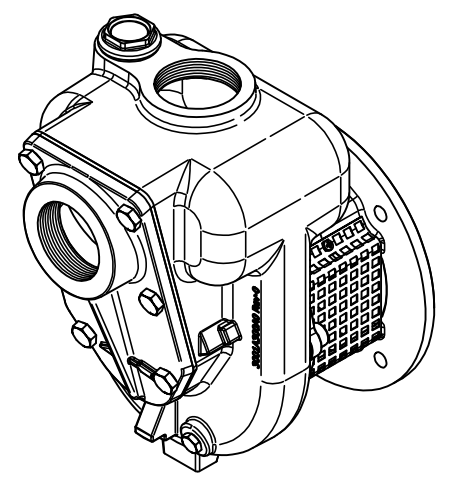

DIMENSIONI NON IMPEGNATIVE - APPROXIMATE DIMENSIONS - DIMENSIONS APPROXIMATIVES

La G.M.P. spa si riserva la facoltà di modificare senza preavviso i dati riportati su questo disegno.
 G.M.P. spa can alter without notifications the data mentioned in this drawing.
 G.M.P. spa se réserve le droit de modifier sans préavis les données techniques dans ce dessin

Disegnato da ARICI F.	Controllato da	Approvato da	Data 13/11/2010	Data	Formato: A3 Scala: 1:4
 G.M.P. spa 25064 Gussago (BS) ITALY - Via Sale, 119/121 http://www.gmpumps.com E-mail: info@gmpumps.com			B2KQ-A _ B2KQ-A/B per motore 1,5kW forma IM B35 IEC90 B2KQ-A _ B2KQ-A/B for electric motor 1,5kW type IM B35 IEC90		
IAAA3001			N° disegno / Codice	Revisione A	Foglio 1 / 1