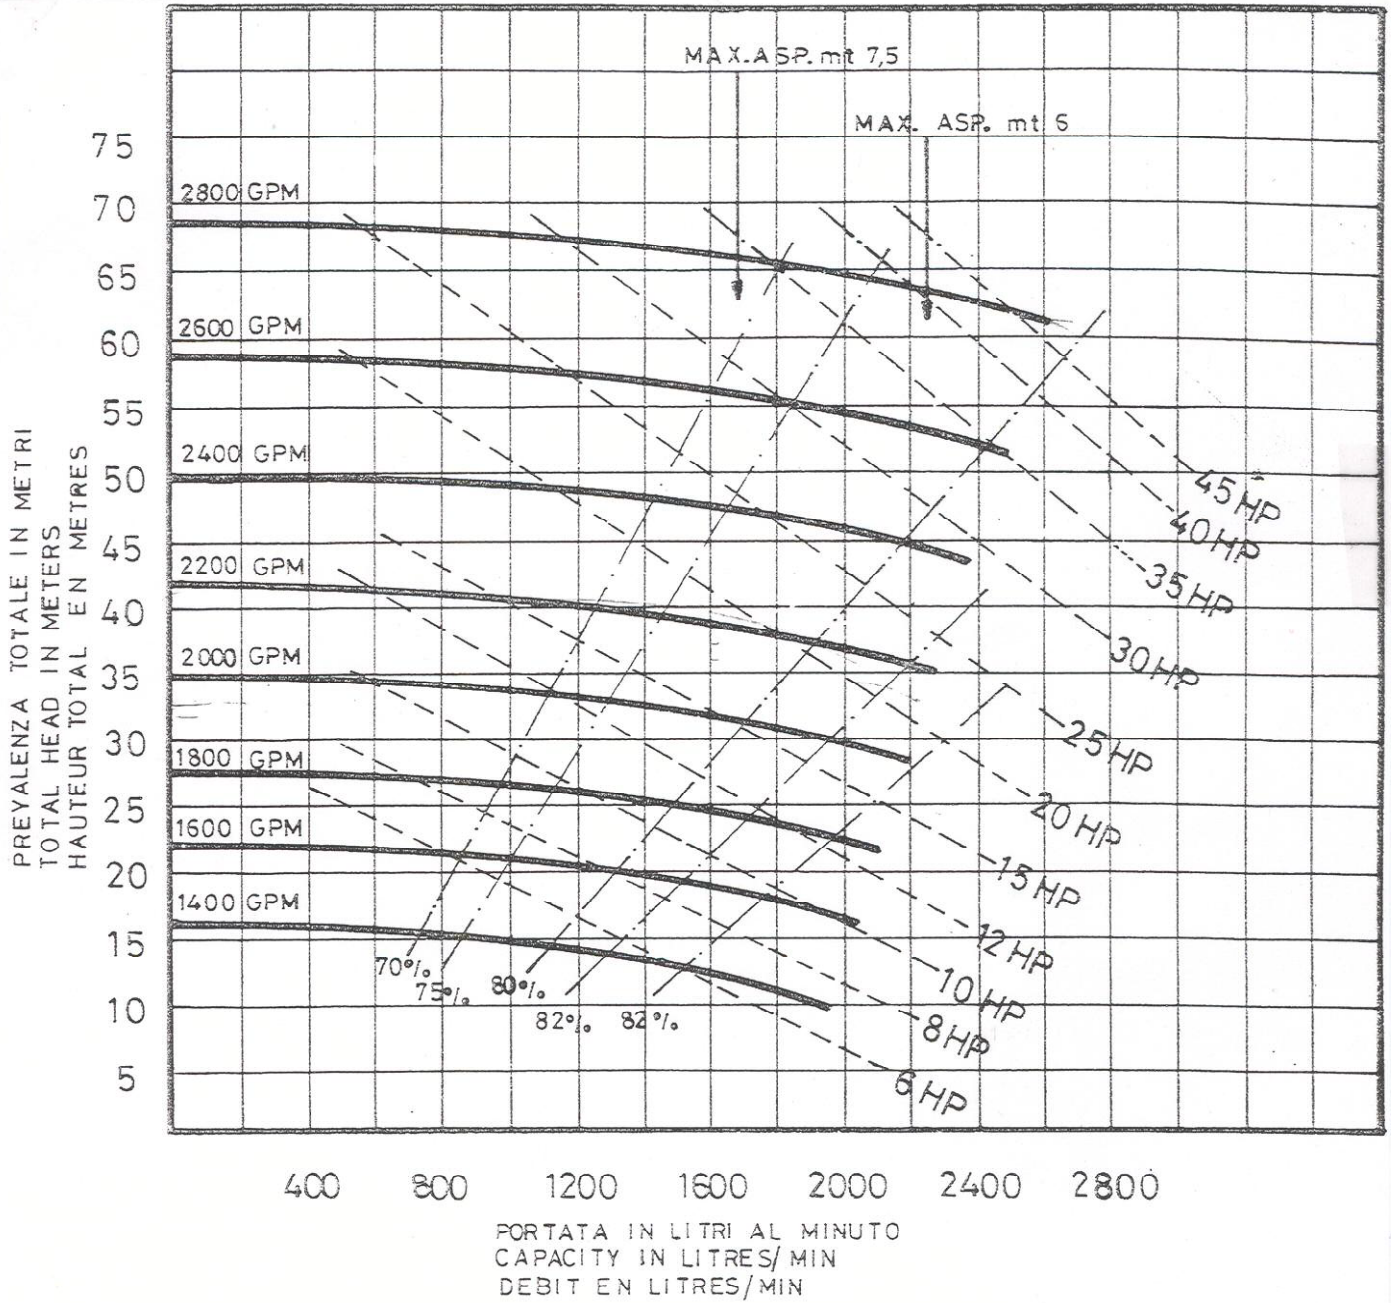

Via Sale 119/121
25064 Gussago (BS)

Curve di funzionamento - Performance - Caractéristiques de fonctionnement

Pompa tipo Type of pump Pompe type		B3ZRM		N° CCSD6001	
MOTORE-MOTOR	/	HP	/	DNA 4"G	DNM 3"G
TUBO DI ASPIRAZIONE SUCTION PIPE TUYAU D'ASPIRATION	3"(ø80)	TUBO DI MANDATA DELIVERY PIPE TUYAU DE REFOULEMENT	3"(ø80)	GIRANTE CHIUSA IMPELLER TURBINE	

B3ZRM "W"

Asse nudo / puleggia

ICSD6002

N° disegno

Data 03-2005