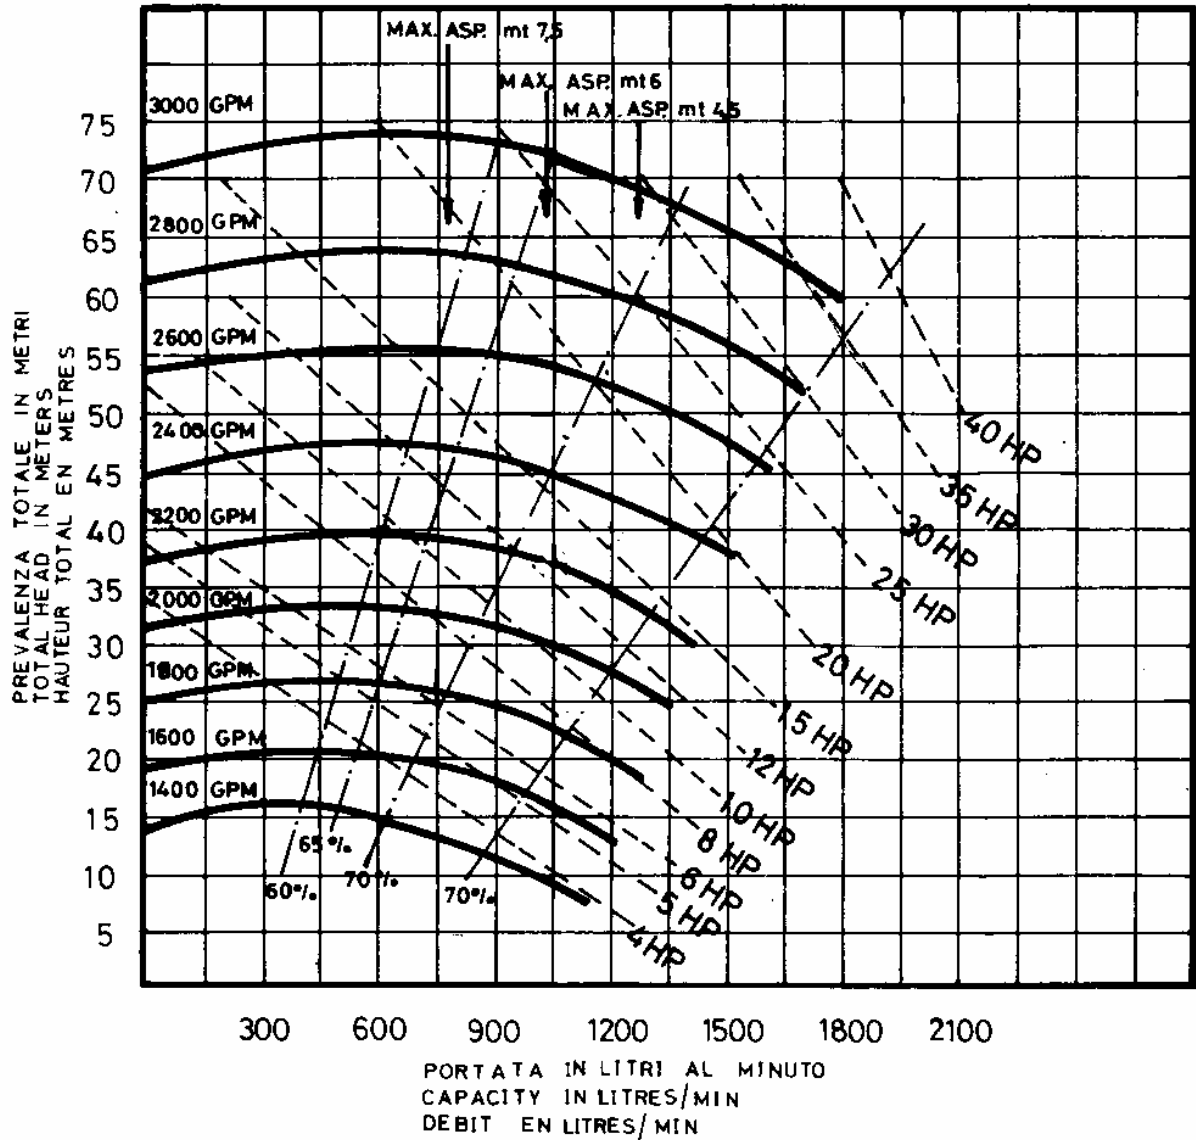

POMPE CENTRIFUGHE AD ASSE NUDO

Bare shaft centrifugal pumps

Tipo: B2½ZRM

DNM [mm]: 2½"

DNA [mm]: 3"

Velocità [min⁻¹]: /

Ps [kg/dm³]: 1

N° giranti: 1

Ø girante [mm]: 230

N°: CCSD4001 Rev. /

Data 06-2006

G.M.P. spa

25064 Gussago (BS) Italy - Via Sale 119/121
http://www.gmppumps.com
E-mail: info@gmppumps.com
Fax 0302772418

B2¹/₂ZRM "W"

Asse nudo o con puleggia - With or without pulley