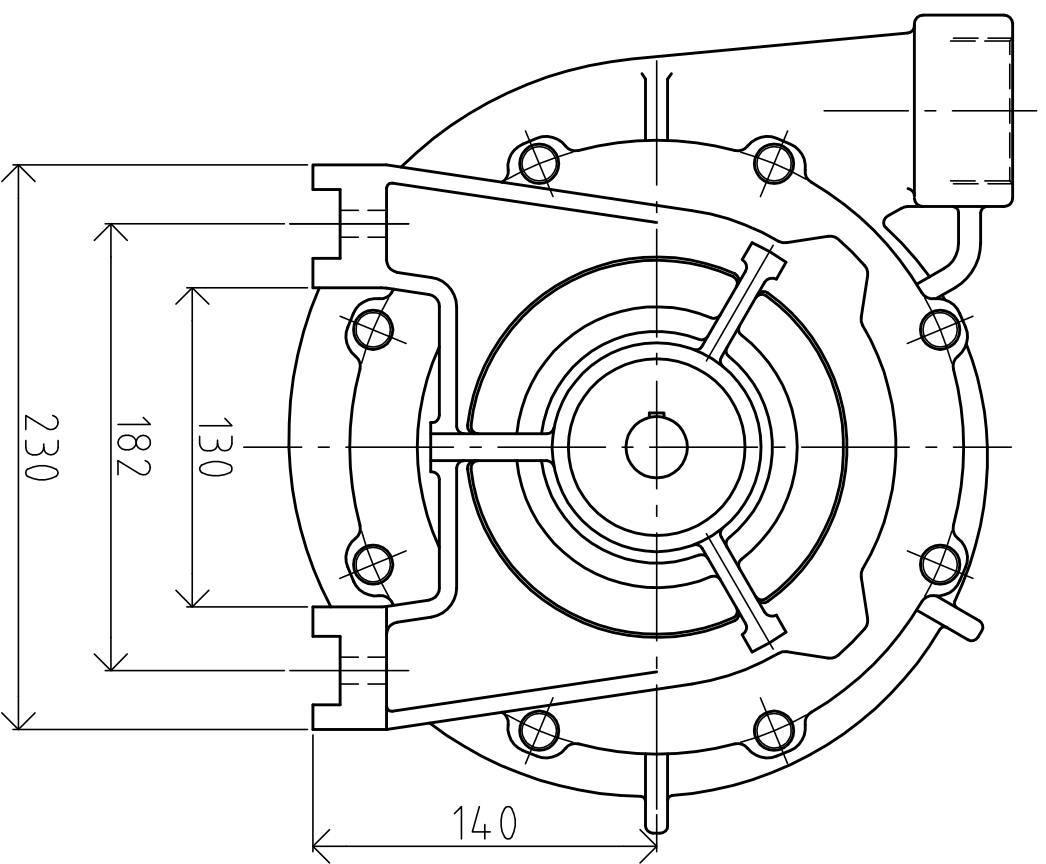

## Bare shaft centrifugal pumps

Tipo: B2ZRM

DNM [mm]: 2"

DNA [mm]: 2½"

Velocità [min<sup>-1</sup>]: /

Ps [kg/dm<sup>3</sup>]: 1

N° giranti: 1

Ø girante [mm]: 230

# B2ZRM "W"

Asse nudo o con puleggia - With or without pulley

## ICSD2002

N° disegno

Data 31/07/2006

Ø 25 f7 (-0.02 / -0.041)