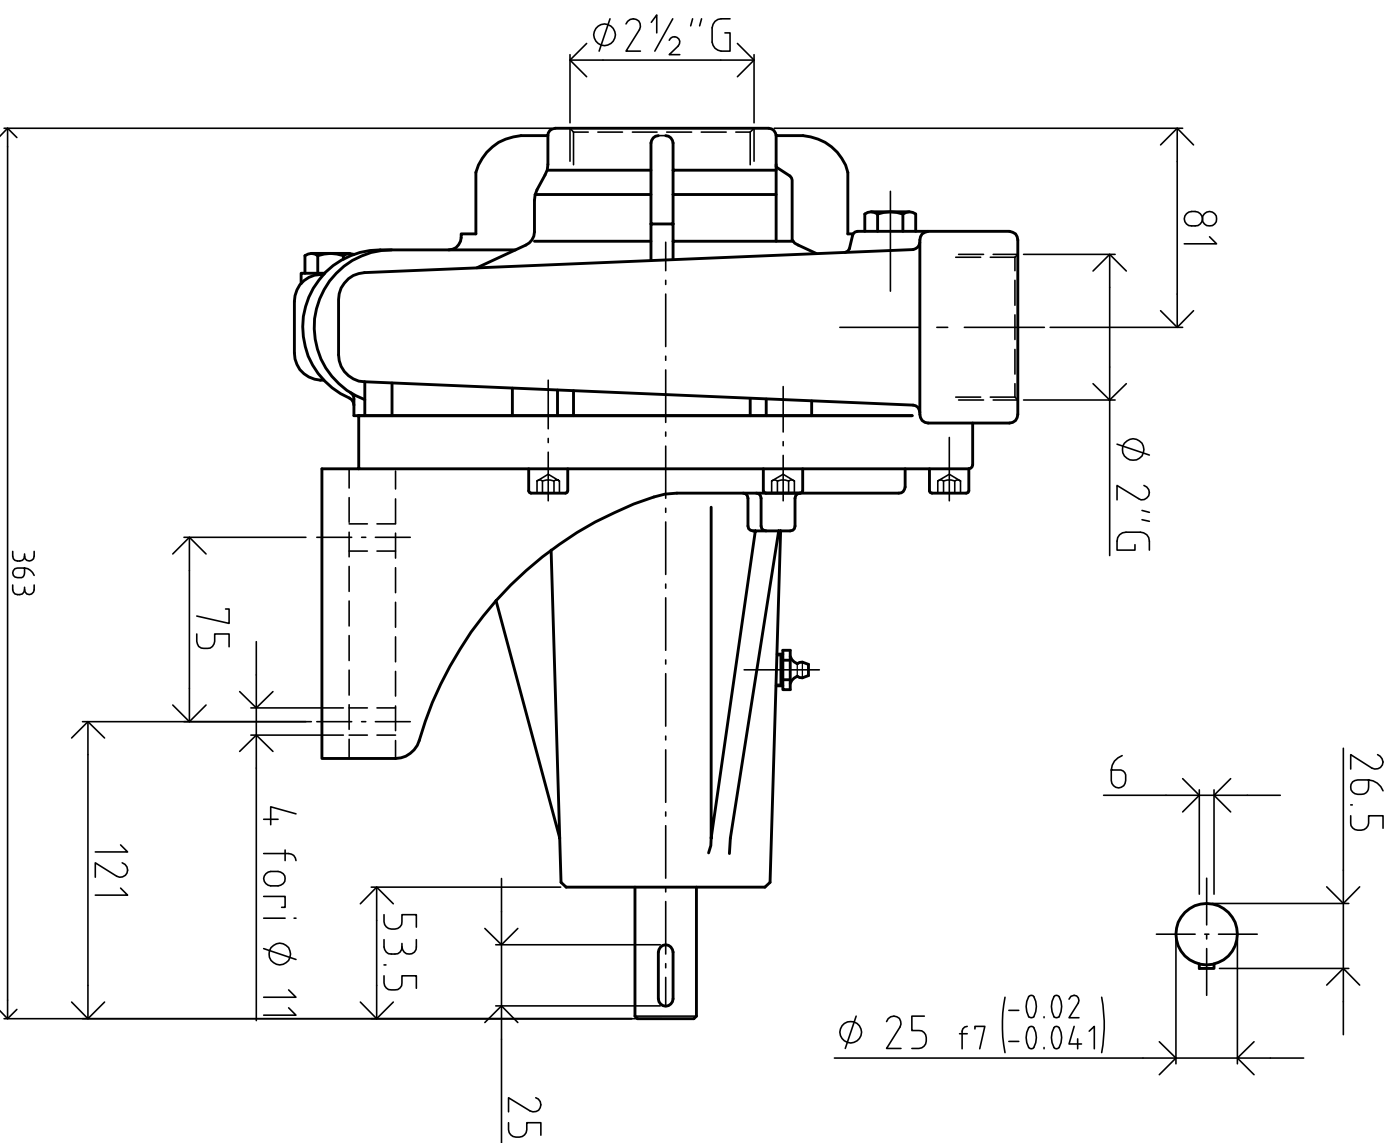

## Bare shaft centrifugal pumps

Tipo: B2ZRM

DNM [mm]: 2"

DNA [mm]: 2½"

Velocità [min<sup>-1</sup>]: /

Ps [kg/dm<sup>3</sup>]: 1

N° giranti: 1

Ø girante [mm]: 230

# B2ZRM "W"

Asse nudo o con puleggia - With or without pulley

## ICSD2002

N° disegno

Data 31/07/2006

Ø 25 f7 (-0.02 / -0.041)