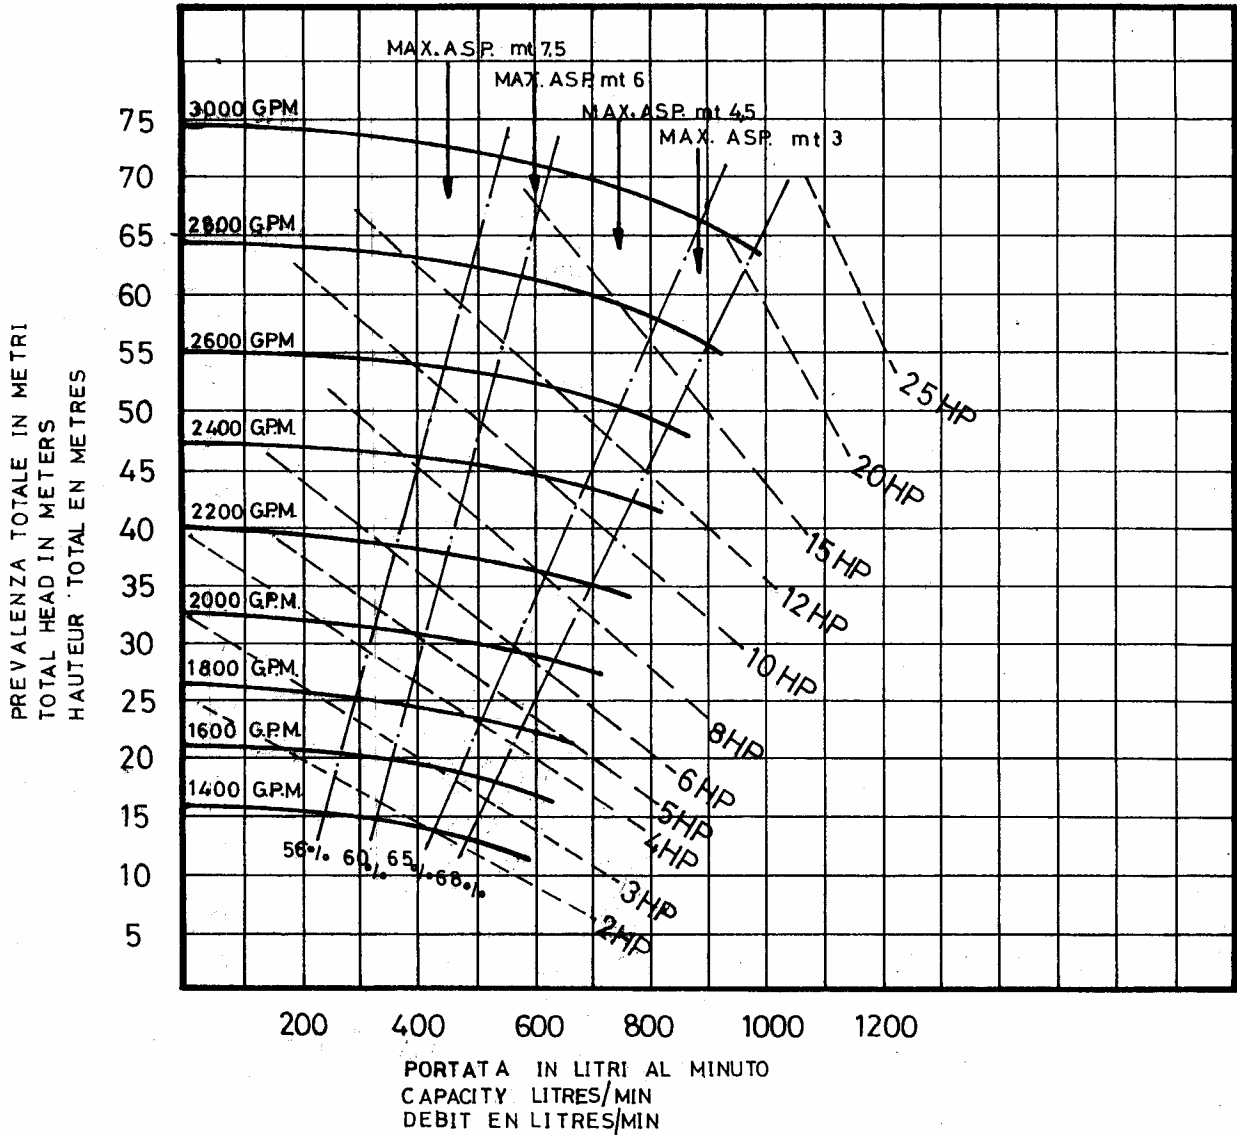

POMPE CENTRIFUGHE AD ASSE NUDO

Bare shaft centrifugal pumps

Tipo: B2ZRM

DNM [mm]: 2"

DNA [mm]: 2½"

Velocità [min⁻¹]: /

Ps [kg/dm³]: 1

N° giranti: 1

Ø girante [mm]: 230

N°: CCSD2001 Rev. /

Data 06-2006