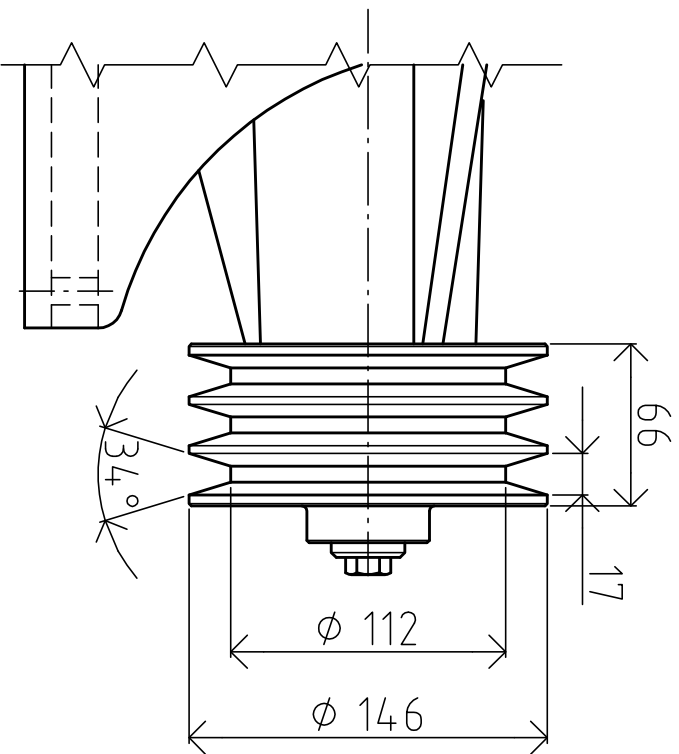

## Bare shaft centrifugal pumps

Tipo: B2ZRM

DNM [mm]: 2"

DNA [mm]: 2½"

Velocità [min<sup>-1</sup>]: /

Ps [kg/dm<sup>3</sup>]: 1

N° giranti: 1

Ø girante [mm]: 230

# B2ZRM "W"

Asse nudo o con puleggia - With or without pulley

## ICSD2002

N° disegno

Data 31/07/2006

Ø 25 f7 (-0.02 / -0.041)