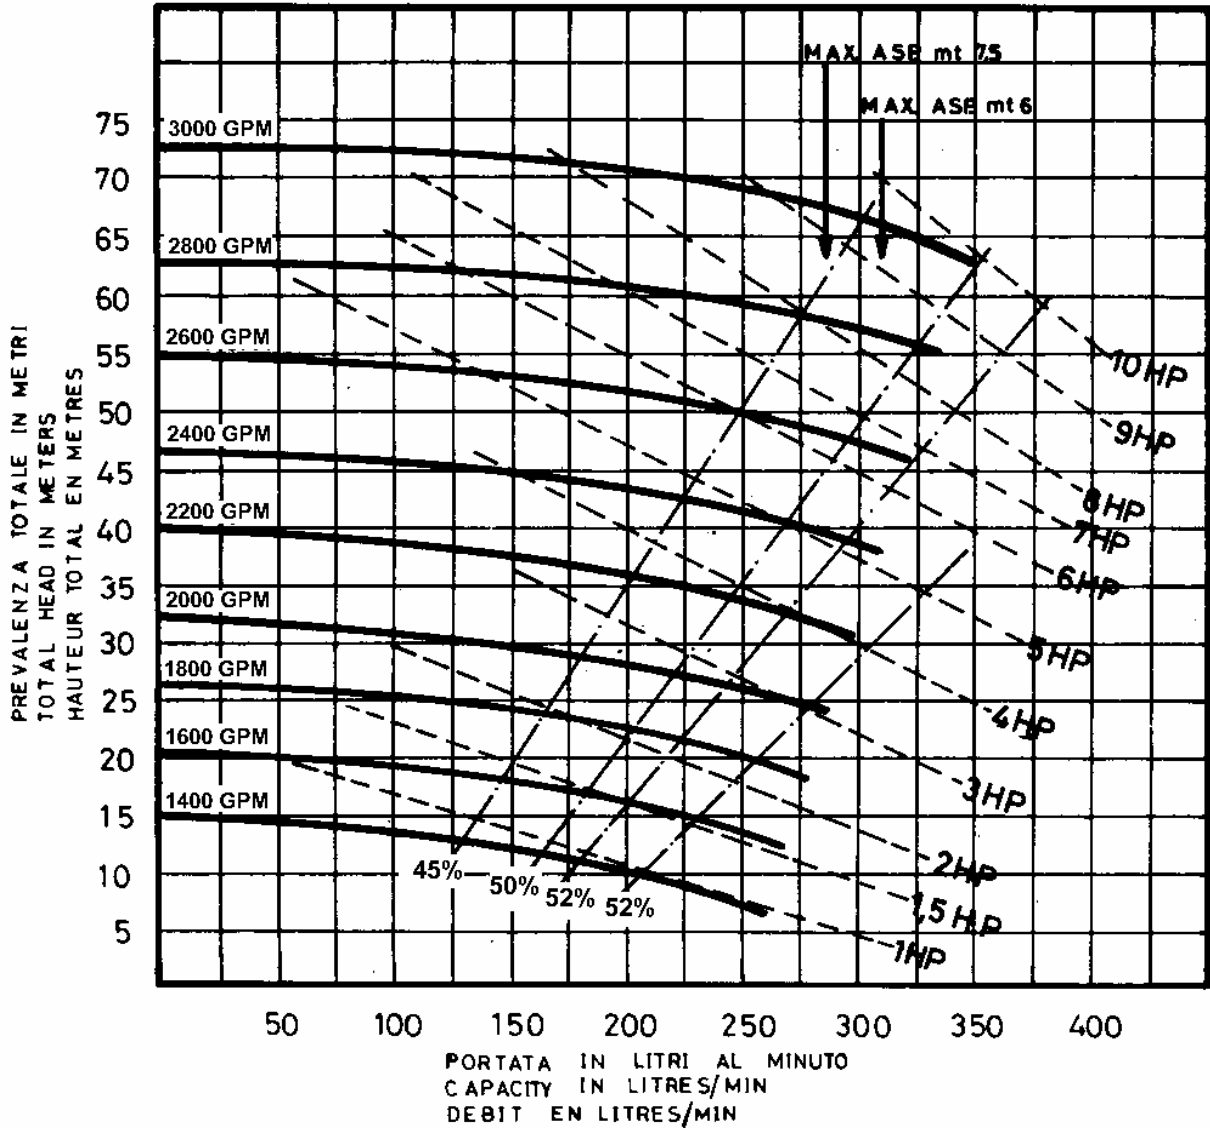

POMPE CENTRIFUGHE AD ASSE NUDO

Bare shaft centrifugal pumps

Tipo: B1½ZRM

DNM [mm]: 1½"

DNA [mm]: 2"

Velocità [min⁻¹]: /

Ps [kg/dm³]: 1

N° giranti: 1

Ø girante [mm]: 230

N°: CCSD1002 Rev. /

Data 06-2006

Via Sale 119/121 - Gussago (Brescia) ITALY
Vendite Italia Telefono 0302775.419 - 420 - 421
Export Telephone 0302775.412 - 414
Telefax 0302771137 - 0302772418
Telefax Uff. Tecnico 0302524055

B 1 1/2 ZRM "W"

Asse nudo o con puleggia - With or without pulley

ICSD1002

N° disegno

Data 11-2006