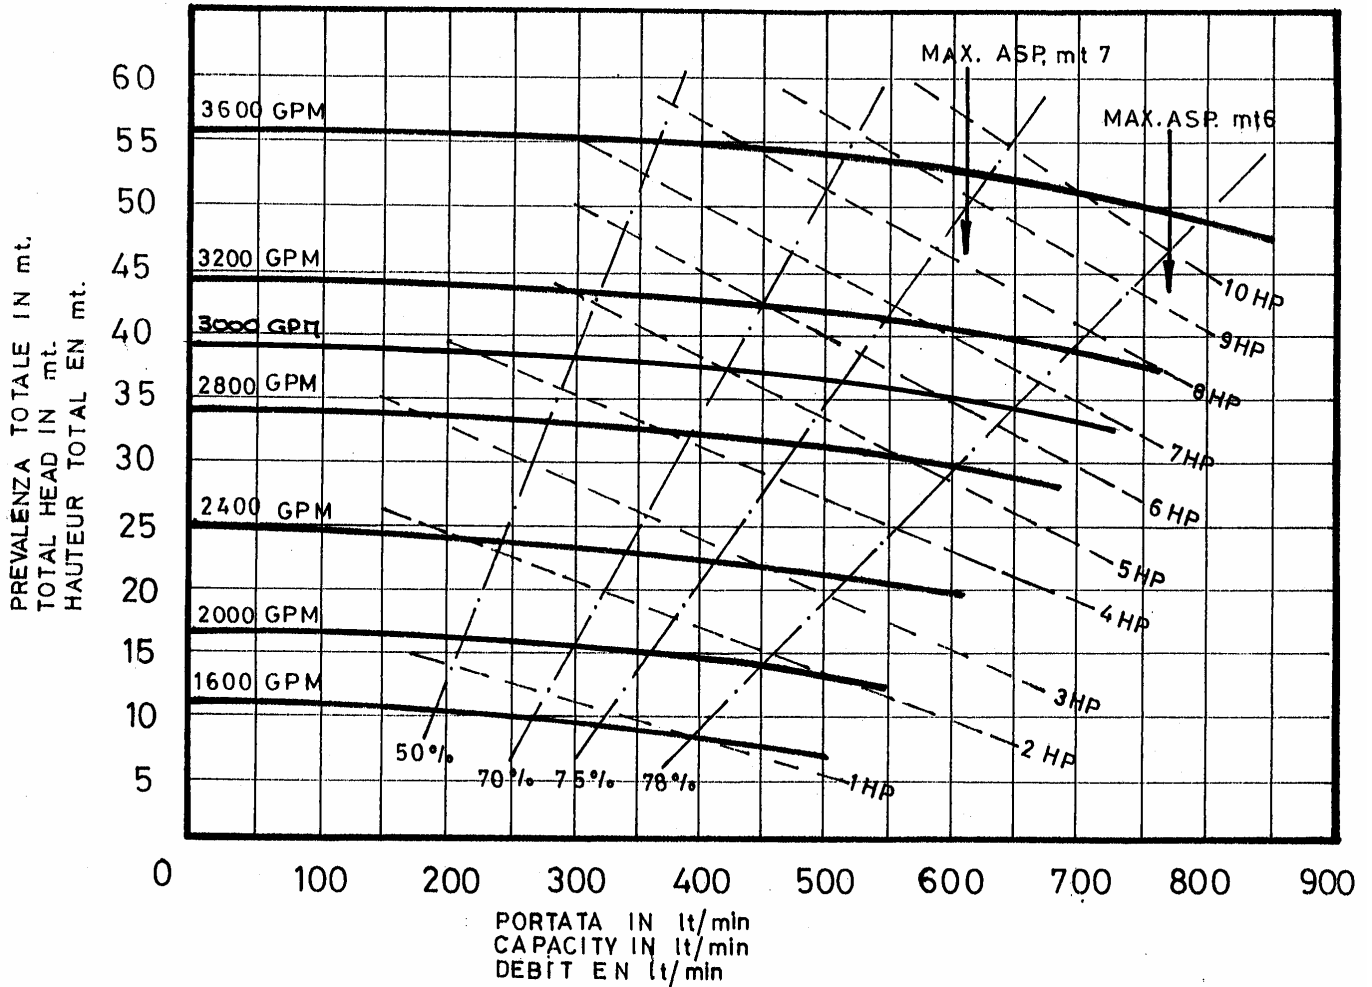

POMPE CENTRIFUGHE AD ASSE NUDO

Bare shaft centrifugal pumps

Tipo : **B2TRM**

DNM [mm] : **2½"**

DNA [mm] : **2"**

Velocità [min⁻¹] : /

Ps [kg/dm³] : 1

N° giranti : 1

Ø girante [mm] : 165

N°: **CCSC6001** Rev. /

Data 09-2007

Via Sale 119/121 - Gussago (Brescia) ITALY
Vendite Italia Telefono 0302775.419 - 420 - 421
Export Telephone 0302775.412 - 414
Telefax 0302771137 - 0302772418
Telefax Uff. Tecnico 0302524055

Asse nudo o con puleggia - With or without pulley

B2TRM

ICSC6001

N° disegno

Data 03-2005