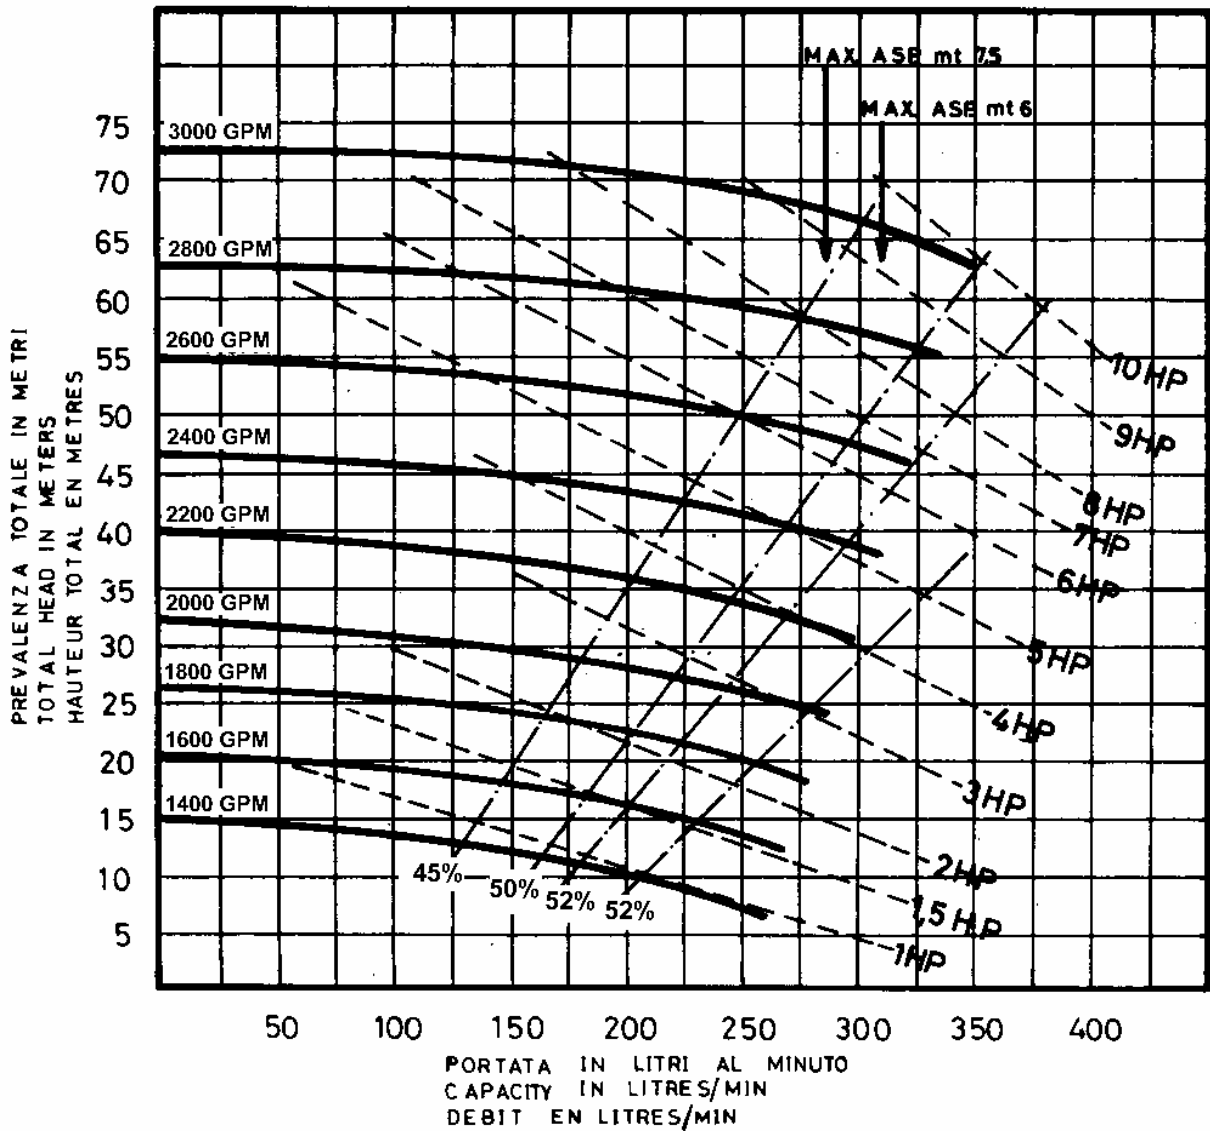

POMPE CENTRIFUGHE AD ASSE NUDO

Bare shaft centrifugal pumps

Tipo : **B1½ZRM**

DNM [mm] : 1½"

DNA [mm] : 2"

Velocità [min⁻¹] : /

Ps [kg/dm³] : 1

N° giranti : 1

Ø girante [mm] : 230

N°: **CCSD1002** Rev. /

Data 06-2006

G.M.P. spa
25064 Gussago (BS) Italy - Via Sale 119/121
<http://www.gmppumps.com>
E-mail: info@gmppumps.com
Fax 0302772418

B1 $\frac{1}{2}$ ZPM _ A-624 A

con moltiplicatore - with gear box - avec multiplicateur

ICMD1002

N° disegno

Data 17.11.2008

rapporto di trasmissione 1:6,9