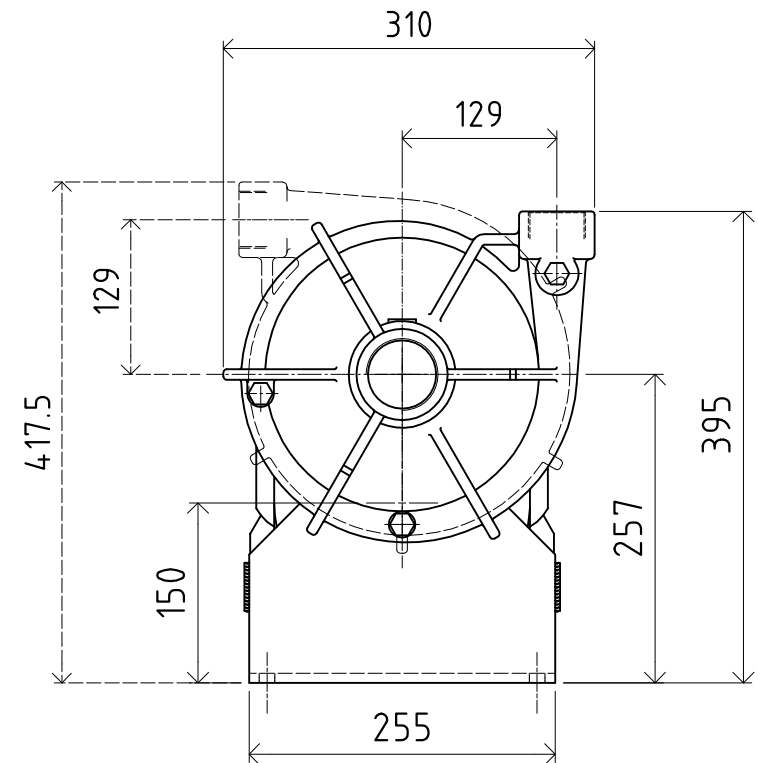

POMPE CENTRIFUGHE AD ASSE NUDO

Bare shaft centrifugal pumps

Tipo : **B1½ZRM**

DNM [mm] : 1½"

DNA [mm] : 2"

Velocità [min⁻¹] : /

Ps [kg/dm³] : 1

N° giranti : 1

Ø girante [mm] : 230

N°: **CCSD1002** Rev. /

Data 06-2006

G.M.P. spa
25064 Gussago (BS) Italy - Via Sale 119/121
<http://www.gmppumps.com>
E-mail: info@gmppumps.com
Fax 0302772418

B1 $\frac{1}{2}$ ZPM _ A-624 A

con moltiplicatore - with gear box - avec multiplicateur

ICMD1002

N° disegno

Data 17.11.2008

rapporto di trasmissione 1:6,9