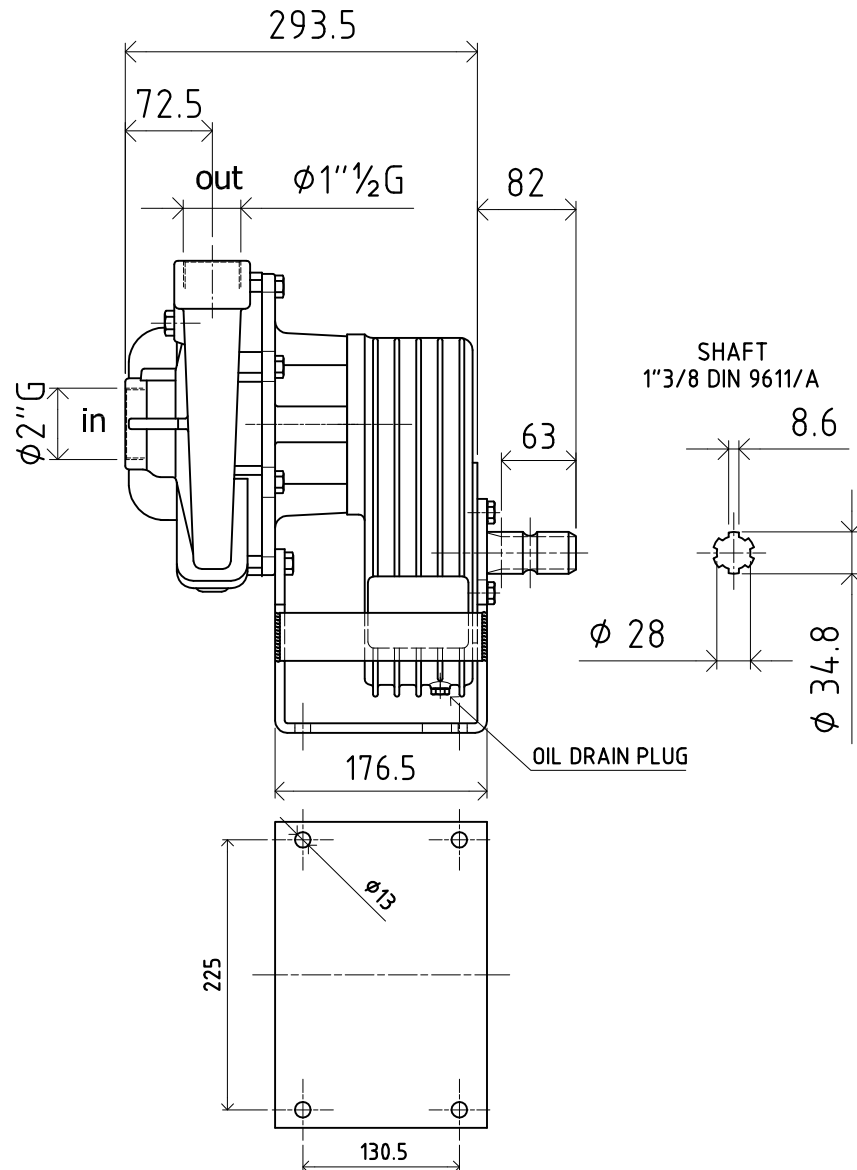

POMPE CENTRIFUGHE AD ASSE NUDO

Bare shaft centrifugal pumps

Tipo : **B1½ZRM**

DNM [mm] : 1½"

DNA [mm] : 2"

Velocità [min⁻¹] : /

Ps [kg/dm³] : 1

N° giranti : 1

Ø girante [mm] : 230

N°: **CCSD1002** Rev. /

Data 06-2006

G.M.P. spa
25064 Gussago (BS) Italy - Via Sale 119/121
<http://www.gmppumps.com>
E-mail: info@gmppumps.com
Fax 0302772418

B1 $\frac{1}{2}$ ZPM _ A-624 A

con moltiplicatore - with gear box - avec multiplicateur

ICMD1002

N° disegno

Data 17.11.2008

rapporto di trasmissione 1:6,9