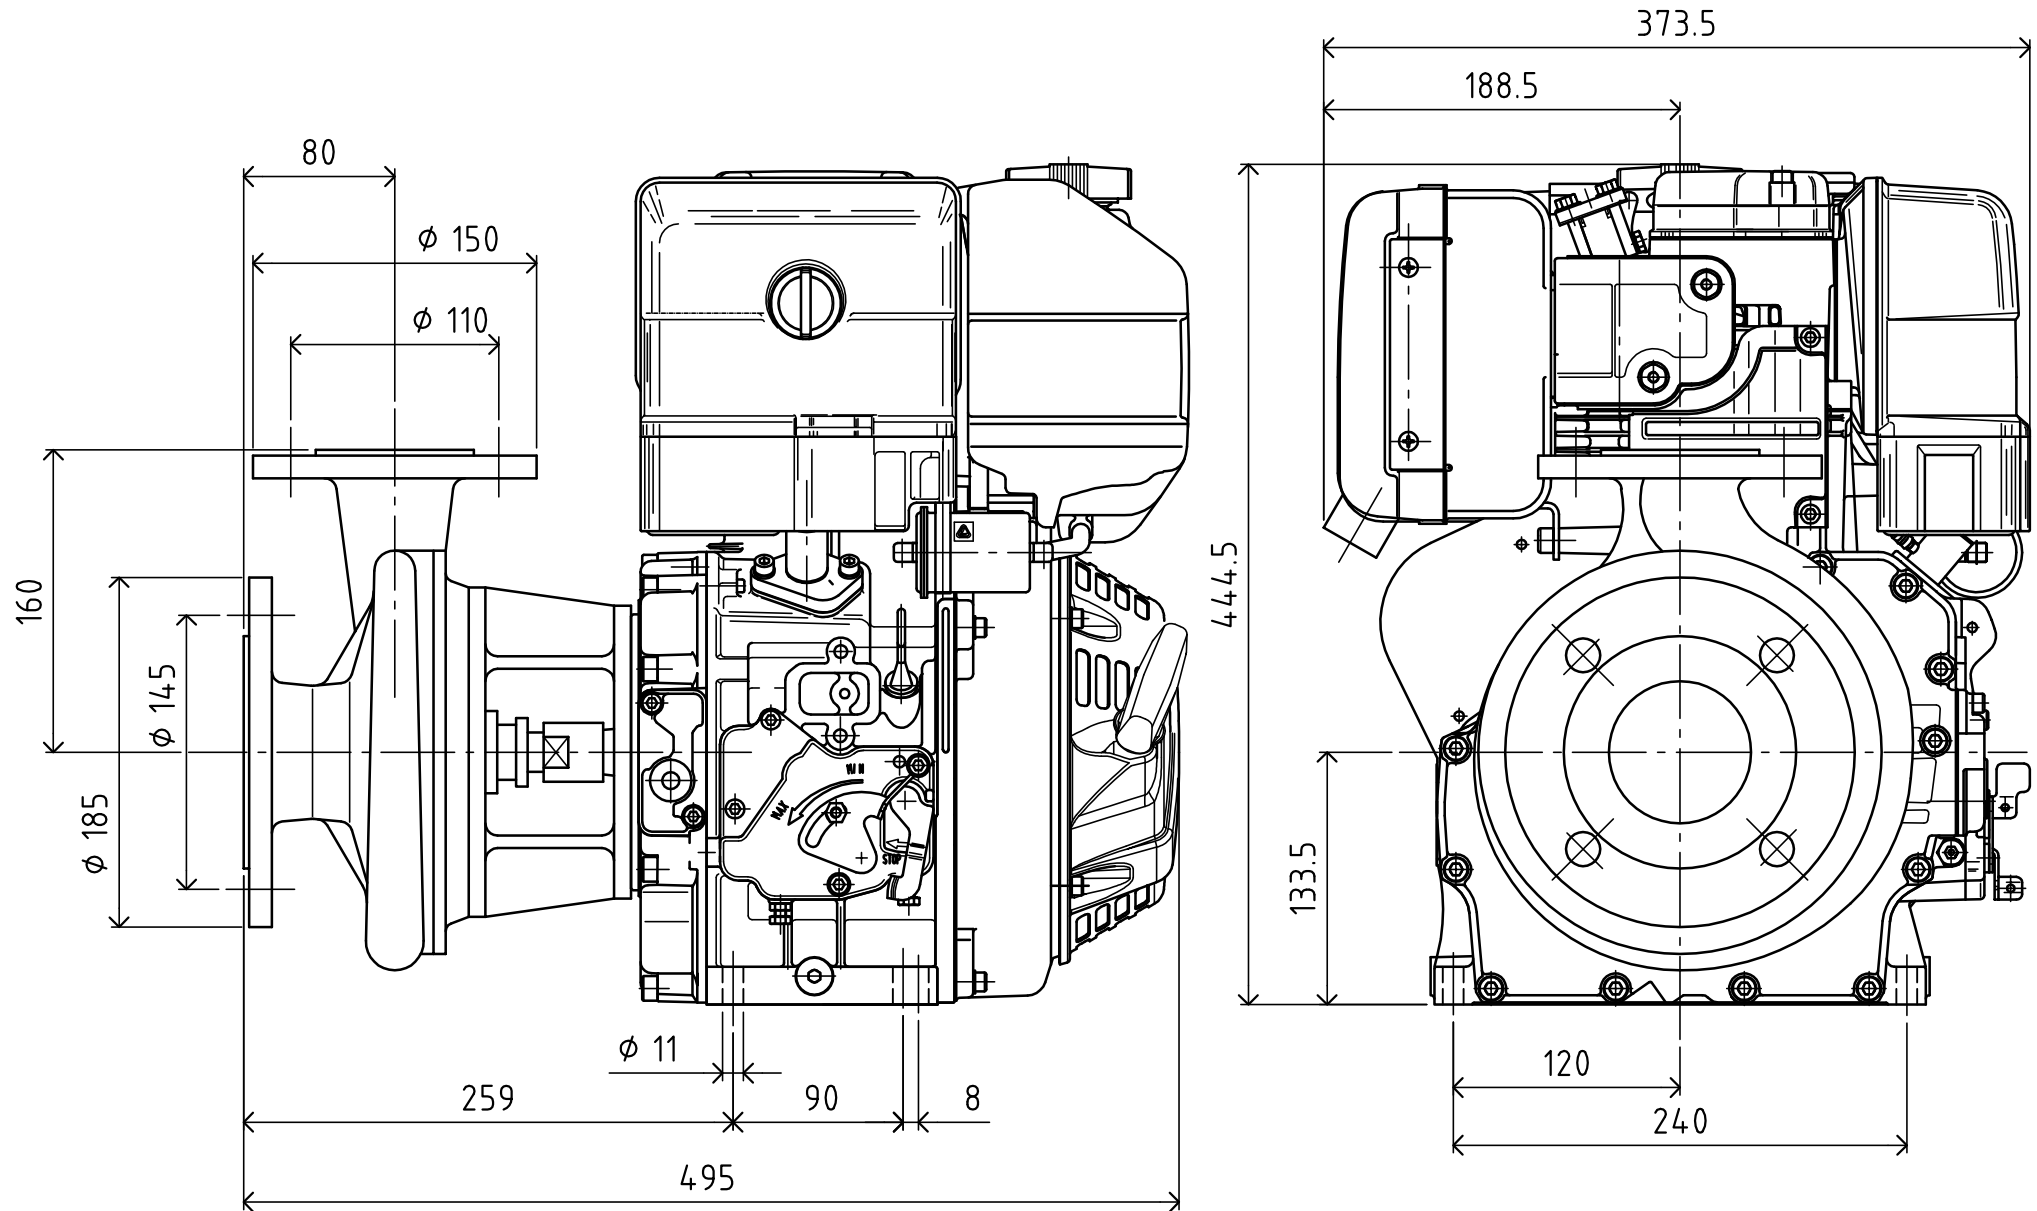

G.M.P. spa

25064 Gussago (BS) Italy - Via Sale 119/121
<http://www.gmppumps.com>
E-mail: info@gmppumps.com
Fax 0302772418

GFL416 (65x40)

Motore 15LD-350

IMCRV004

N° disegno

Data 21.02.2002

G.M.P. spa
 25064 Gussago (BS) Italy - Via Sale 119/121
<http://www.gmppumps.com>
 E-mail: info@gmppumps.com
 Fax 0302772418

Curve di funzionamento - Performance - Caractéristiques de fonctionnement

Pompa tipo
 Type of pump
 Pompe type

GFL 416

N° **CMCRV004**

MOTORE-MOTOR	Lombardini 15LD 350	HP(NA) 6.4	DNA 65	DNM 40
TUBO DI ASPIRAZIONE SUCTION PIPE TUYAU D'ASPIRATION	-	TUBO DI MANDATA DELIVERY PIPE TUYAU DE REFOULEMENT	-	RPM 3600