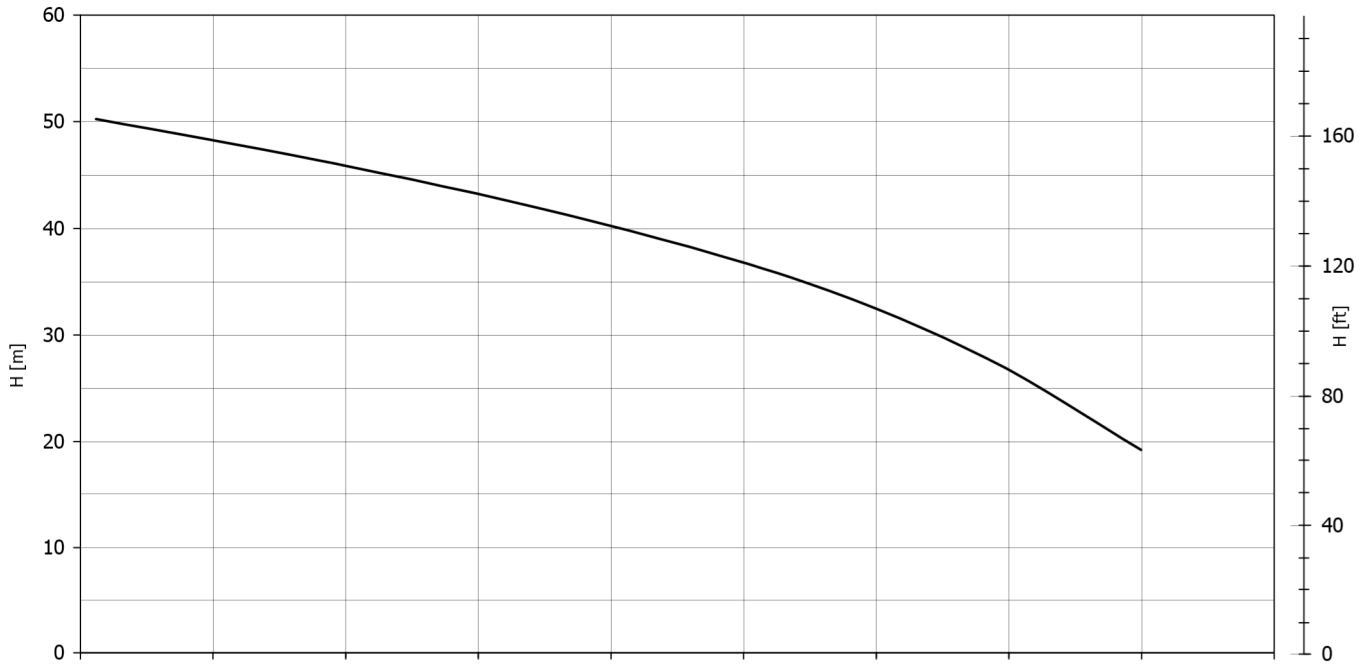

CURVE CARATTERISTICHE - PERFORMANCES

Pompa tipo - Pump type

G3TMK-A

COSTANTI DI PROVA - TEST CONSTANTS

n = 2950 1/min

t = 15°C

$\rho = 1000 \text{ kg/m}^3$

\varnothing gir./impeller = 195 mm

h - pale/blades = 14 mm

n° pale/blades = 4

TABELLA N°

AD000004

06/10/2009 Rev-A

3" G - DN80

DN (aspirazione pompa - pump suction)

3" G - DN80

DN (mand. pompa - pump delivery)

Le caratteristiche di funzionamento e di targhetta si intendono per servizio continuo ed acqua pulita, con altezza manometrica massima di aspirazione di 1 m c.a. Per altezze manometriche superiori e fino ad un massimo di 6 m c.a., le caratteristiche si riducono nei valori di portata. La tubazione aspirante deve essere assolutamente stagna. The operating characteristics of the label are to be understood for continuous service and with clear water a max manometric suction height of approximately 1 m. For higher manometric heights and up to a max of approximately 6 m, the characteristics decrease in the various delivery data. The suction piping be absolutely hermetic.