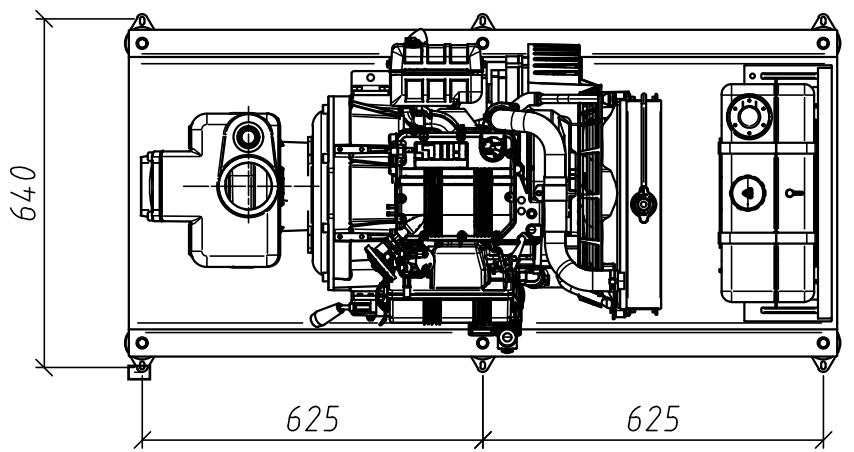

CURVE CARATTERISTICHE - PERFORMANCES

Pompa tipo - Pump type

G3TMK-A

COSTANTI DI PROVA - TEST CONSTANTS

n = 2950 1/min

t = 15°C

$\rho = 1000 \text{ kg/m}^3$

\varnothing gir./impeller = 195 mm

h - pale/blades = 14 mm

n° pale/blades = 4

TABELLA N°

AD000004

06/10/2009 Rev-A

3" G - DN80

DN (aspirazione pompa - pump suction)

3" G - DN80

DN (mand. pompa - pump delivery)

Le caratteristiche di funzionamento e di targhetta si intendono per servizio continuo ed acqua pulita, con altezza manometrica massima di aspirazione di 1 m c.a. Per altezze manometriche superiori e fino ad un massimo di 6 m c.a., le caratteristiche si riducono nei valori di portata. La tubazione aspirante deve essere assolutamente stagna. The operating characteristics of the label are to be understood for continuous service and with clear water a max manometric suction height of approximately 1 m. For higher manometric heights and up to a max of approximately 6 m, the characteristics decrease in the various delivery data. The suction piping be absolutely hermetic.

DIMENSIONI NON IMPEGNATIVE - APPROXIMATE DIMENSIONS - DIMENSIONS APPROXIMATIVES

Pos.	Qtà	Descrizione	Standard	Materiale
6	6	ANTIVIBRATE	TCPD 85	
5	1	BASE STAMPATA		ACCIAIO
4	1	GRUPPO CARTER BATTERIA	12v 45-55Ah	
3	1	SERBATOIO CARBURANTE	15lt	ACCIAIO
2	1	MOTORE DIESEL	KOHLER KDW 702	
1	1	POMPA AUTOADESCANTE	G3TMK-A	GHISA