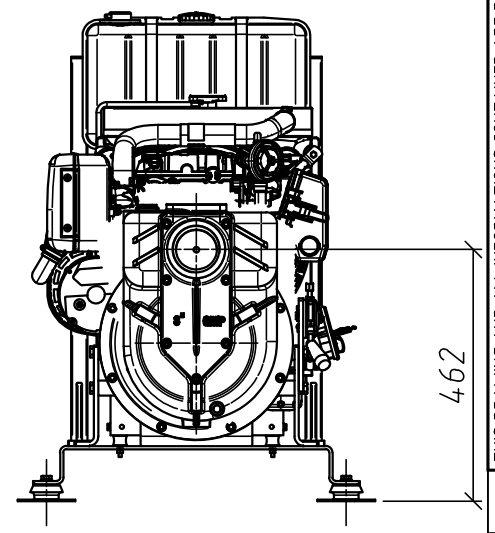

CURVE CARATTERISTICHE - PERFORMANCES

Pompa tipo - Pump type

G3TMK-A

COSTANTI DI PROVA - TEST CONSTANTS

n = 2950 1/min

t = 15°C

$\rho = 1000 \text{ kg/m}^3$

\varnothing gir./impeller = 195 mm

h - pale/blades = 14 mm

n° pale/blades = 4

TABELLA N°

AD000004

06/10/2009 Rev-A

3" G - DN80

DN (aspirazione pompa - pump suction)

3" G - DN80

DN (mand. pompa - pump delivery)

Le caratteristiche di funzionamento e di targhetta si intendono per servizio continuo ed acqua pulita, con altezza manometrica massima di aspirazione di 1 m c.a. Per altezze manometriche superiori e fino ad un massimo di 6 m c.a., le caratteristiche si riducono nei valori di portata. La tubazione aspirante deve essere assolutamente stagna. The operating characteristics of the label are to be understood for continuous service and with clear water a max manometric suction height of approximately 1 m. For higher manometric heights and up to a max of approximately 6 m, the characteristics decrease in the various delivery data. The suction piping be absolutely hermetic.

DIMENSIONI NON IMPEGNATIVE - APPROXIMATE DIMENSIONS - DIMENSIONS APPROXIMATIVES

Pos.	Qtà	Descrizione	Standard	Materiale
6	6	ANTIVIBRATE	TCPD 85	
5	1	BASE STAMPATA		ACCIAIO
4	1	GRUPPO CARTER BATTERIA	12v 45-55Ah	
3	1	SERBATOIO CARBURANTE	15lt	ACCIAIO
2	1	MOTORE DIESEL	KOHLER KDW 702	
1	1	POMPA AUTOADESCANTE	G3TMK-A	GHISA