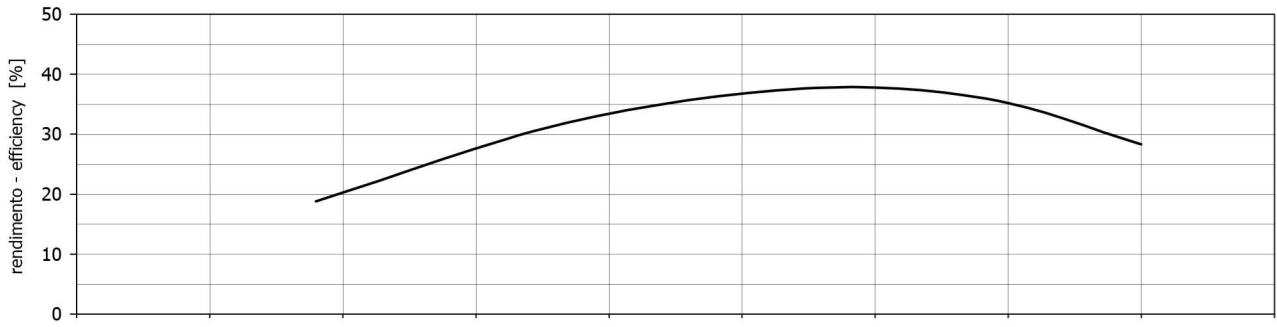

CURVE CARATTERISTICHE - PERFORMANCES

Pompa tipo - Pump type

G3TMK-A

COSTANTI DI PROVA - TEST CONSTANTS

n = 2950 1/min

t = 15°C

$\rho = 1000 \text{ kg/m}^3$

\varnothing gir./impeller = 195 mm

h - pale/blades = 14 mm

n° pale/blades = 4

TABELLA N°

AD000004

06/10/2009 Rev-A

3" G - DN80

DN (aspirazione pompa - pump suction)

3" G - DN80

DN (mand. pompa - pump delivery)

Le caratteristiche di funzionamento e di targhetta si intendono per servizio continuo ed acqua pulita, con altezza manometrica massima di aspirazione di 1 m c.a. Per altezze manometriche superiori e fino ad un massimo di 6 m c.a., le caratteristiche si riducono nei valori di portata. La tubazione aspirante deve essere assolutamente stagna. The operating characteristics of the label are to be understood for continuous service and with clear water a max manometric suction height of approximately 1 m. For higher manometric heights and up to a max of approximately 6 m, the characteristics decrease in the various delivery data. The suction piping be absolutely hermetic.