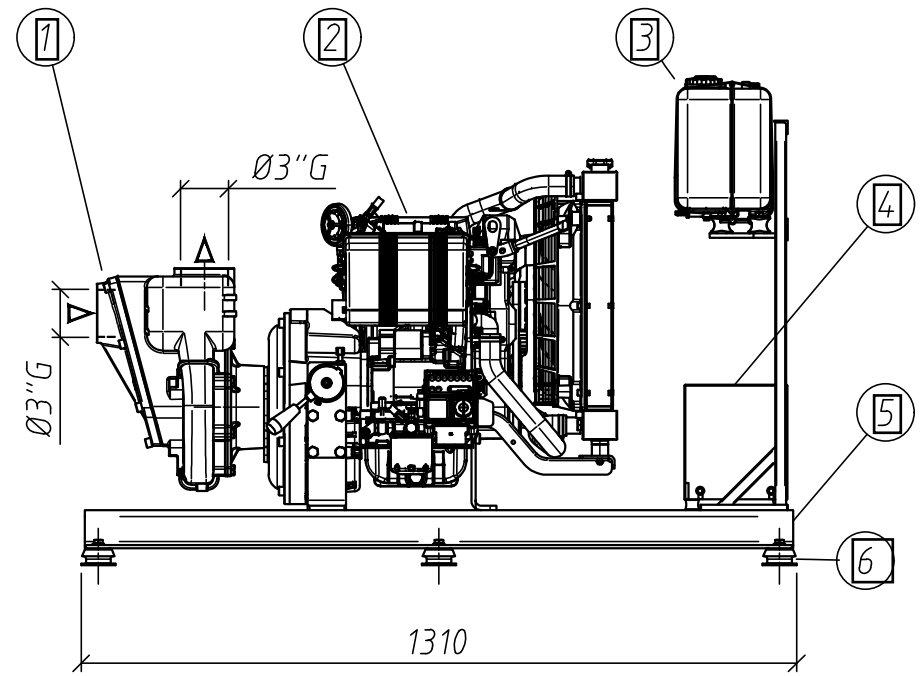

CURVE CARATTERISTICHE - PERFORMANCES

Pompa tipo - Pump type

G3TMK-A

COSTANTI DI PROVA - TEST CONSTANTS

n = 2950 1/min

t = 15°C

$\rho = 1000 \text{ kg/m}^3$

\varnothing gir./impeller = 195 mm

h - pale/blades = 14 mm

n° pale/blades = 4

TABELLA N°

AD000004

06/10/2009 Rev-A

3" G - DN80

DN (aspirazione pompa - pump suction)

3" G - DN80

DN (mand. pompa - pump delivery)

Le caratteristiche di funzionamento e di targhetta si intendono per servizio continuo ed acqua pulita, con altezza manometrica massima di aspirazione di 1 m c.a. Per altezze manometriche superiori e fino ad un massimo di 6 m c.a., le caratteristiche si riducono nei valori di portata. La tubazione aspirante deve essere assolutamente stagna. The operating characteristics of the label are to be understood for continuous service and with clear water a max manometric suction height of approximately 1 m. For higher manometric heights and up to a max of approximately 6 m, the characteristics decrease in the various delivery data. The suction piping be absolutely hermetic.

DIMENSIONI NON IMPEGNATIVE - APPROXIMATE DIMENSIONS - DIMENSIONS APPROXIMATIVES

Pos.	Qtà	Descrizione	Standard	Materiale
6	6	ANTIVIBRATE	TCPD 85	
5	1	BASE STAMPATA		ACCIAIO
4	1	GRUPPO CARTER BATTERIA	12v 45-55Ah	
3	1	SERBATOIO CARBURANTE	15lt	ACCIAIO
2	1	MOTORE DIESEL	KOHLER KDW 702	
1	1	POMPA AUTOADESCANTE	G3TMK-A	GHISA