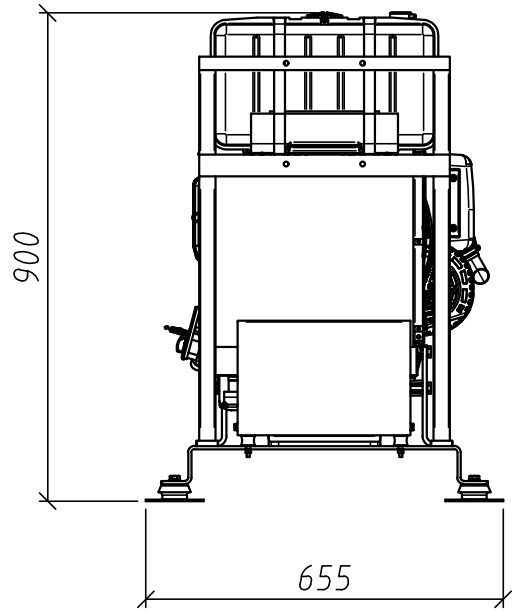

CURVE CARATTERISTICHE - PERFORMANCES

Pompa tipo - Pump type

G3TMK-A

COSTANTI DI PROVA - TEST CONSTANTS

n = 2950 1/min

t = 15°C

$\rho = 1000 \text{ kg/m}^3$

\varnothing gir./impeller = 195 mm

h - pale/blades = 14 mm

n° pale/blades = 4

TABELLA N°

AD000004

06/10/2009 Rev-A

3" G - DN80

DN (aspirazione pompa - pump suction)

3" G - DN80

DN (mand. pompa - pump delivery)

Le caratteristiche di funzionamento e di targhetta si intendono per servizio continuo ed acqua pulita, con altezza manometrica massima di aspirazione di 1 m c.a. Per altezze manometriche superiori e fino ad un massimo di 6 m c.a., le caratteristiche si riducono nei valori di portata. La tubazione aspirante deve essere assolutamente stagna. The operating characteristics of the label are to be understood for continuous service and with clear water a max manometric suction height of approximately 1 m. For higher manometric heights and up to a max of approximately 6 m, the characteristics decrease in the various delivery data. The suction piping be absolutely hermetic.

DIMENSIONI NON IMPEGNATIVE - APPROXIMATE DIMENSIONS - DIMENSIONS APPROXIMATIVES

Pos.	Qtà	Descrizione	Standard	Materiale
6	6	ANTIVIBRATE	TCPD 85	
5	1	BASE STAMPATA		ACCIAIO
4	1	GRUPPO CARTER BATTERIA	12v 45-55Ah	
3	1	SERBATOIO CARBURANTE	15lt	ACCIAIO
2	1	MOTORE DIESEL	KOHLER KDW 702	
1	1	POMPA AUTOADESCANTE	G3TMK-A	GHISA