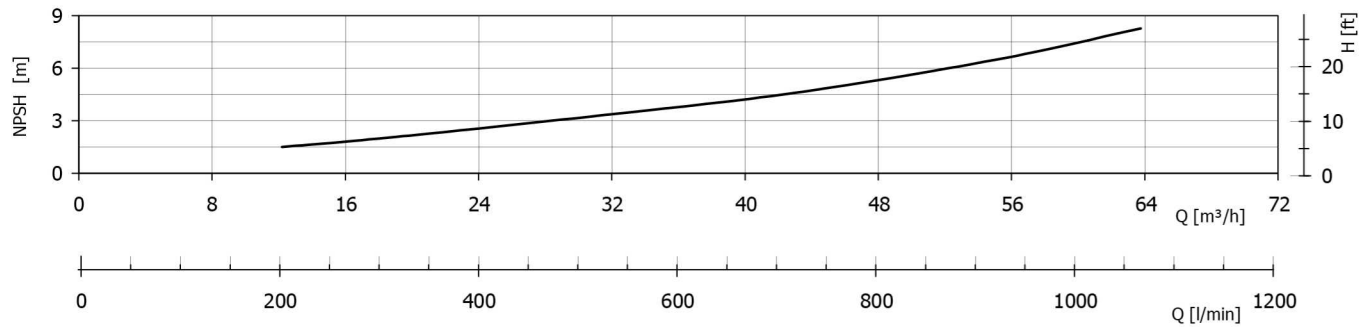

CURVE CARATTERISTICHE - PERFORMANCES

Pompa tipo - Pump type

G3TMK-A

COSTANTI DI PROVA - TEST CONSTANTS

n = 2950 1/min

t = 15°C

$\rho = 1000 \text{ kg/m}^3$

\varnothing gir./impeller = 195 mm

h - pale/blades = 14 mm

n° pale/blades = 4

TABELLA N°

AD000004

06/10/2009 Rev-A

3" G - DN80

DN (aspirazione pompa - pump suction)

3" G - DN80

DN (mand. pompa - pump delivery)

Le caratteristiche di funzionamento e di targhetta si intendono per servizio continuo ed acqua pulita, con altezza manometrica massima di aspirazione di 1 m c.a. Per altezze manometriche superiori e fino ad un massimo di 6 m c.a., le caratteristiche si riducono nei valori di portata. La tubazione aspirante deve essere assolutamente stagna. The operating characteristics of the label are to be understood for continuous service and with clear water a max manometric suction height of approximately 1 m. For higher manometric heights and up to a max of approximately 6 m, the characteristics decrease in the various delivery data. The suction piping be absolutely hermetic.