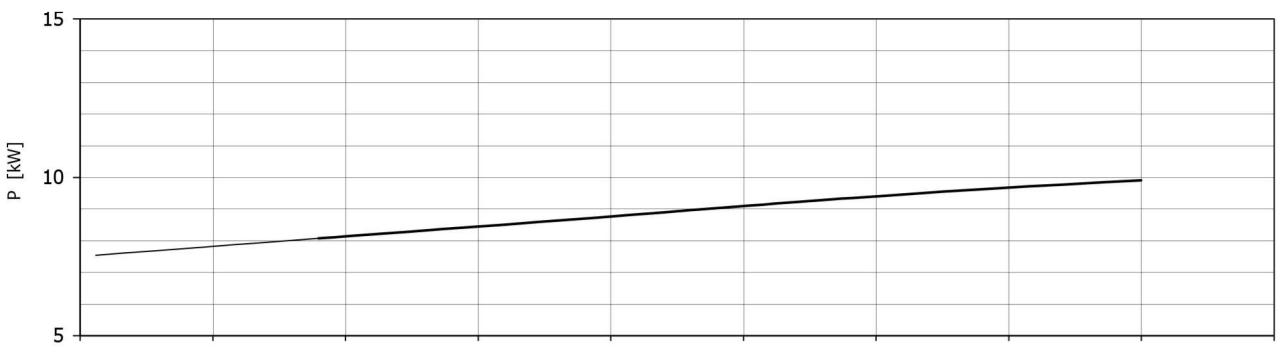

CURVE CARATTERISTICHE - PERFORMANCES

Pompa tipo - Pump type

G3TMK-A

COSTANTI DI PROVA - TEST CONSTANTS

n = 2950 1/min

t = 15°C

$\rho = 1000 \text{ kg/m}^3$

\varnothing gir./impeller = 195 mm

h - pale/blades = 14 mm

n° pale/blades = 4

TABELLA N°

AD000004

06/10/2009 Rev-A

3" G - DN80

DN (aspirazione pompa - pump suction)

3" G - DN80

DN (mand. pompa - pump delivery)

Le caratteristiche di funzionamento e di targhetta si intendono per servizio continuo ed acqua pulita, con altezza manometrica massima di aspirazione di 1 m c.a. Per altezze manometriche superiori e fino ad un massimo di 6 m c.a., le caratteristiche si riducono nei valori di portata. La tubazione aspirante deve essere assolutamente stagna. The operating characteristics of the label are to be understood for continuous service and with clear water a max manometric suction height of approximately 1 m. For higher manometric heights and up to a max of approximately 6 m, the characteristics decrease in the various delivery data. The suction piping be absolutely hermetic.