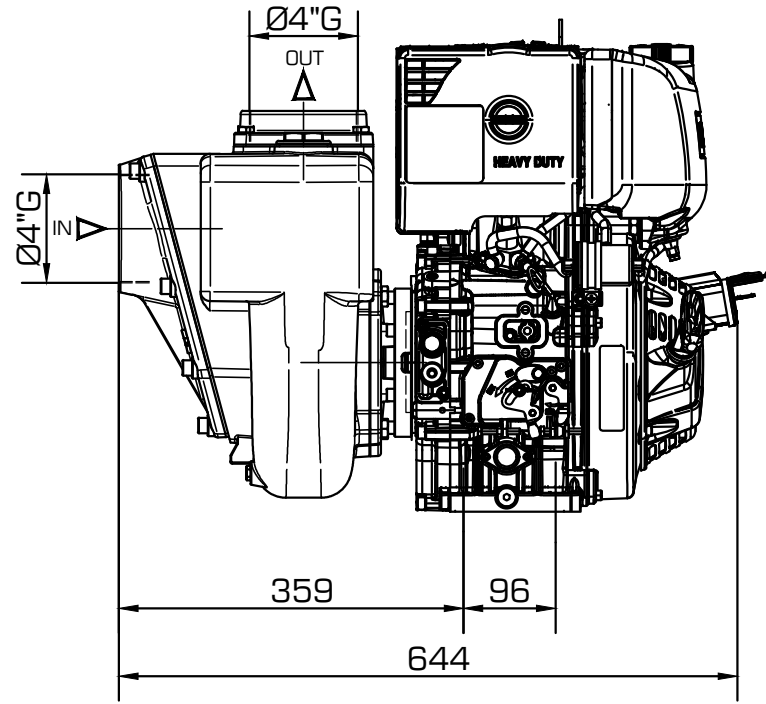

Commenti/Comments

B4KQ-A _ B4KQ-A/ST (girante 3pale Ø128 H-pale=28mm)

Pompa provata:
Pump under test:

B4KQ-A _ B4KQ-A/ST

Data:
Date:

03/10/2018

TABELLA N°

AC000105