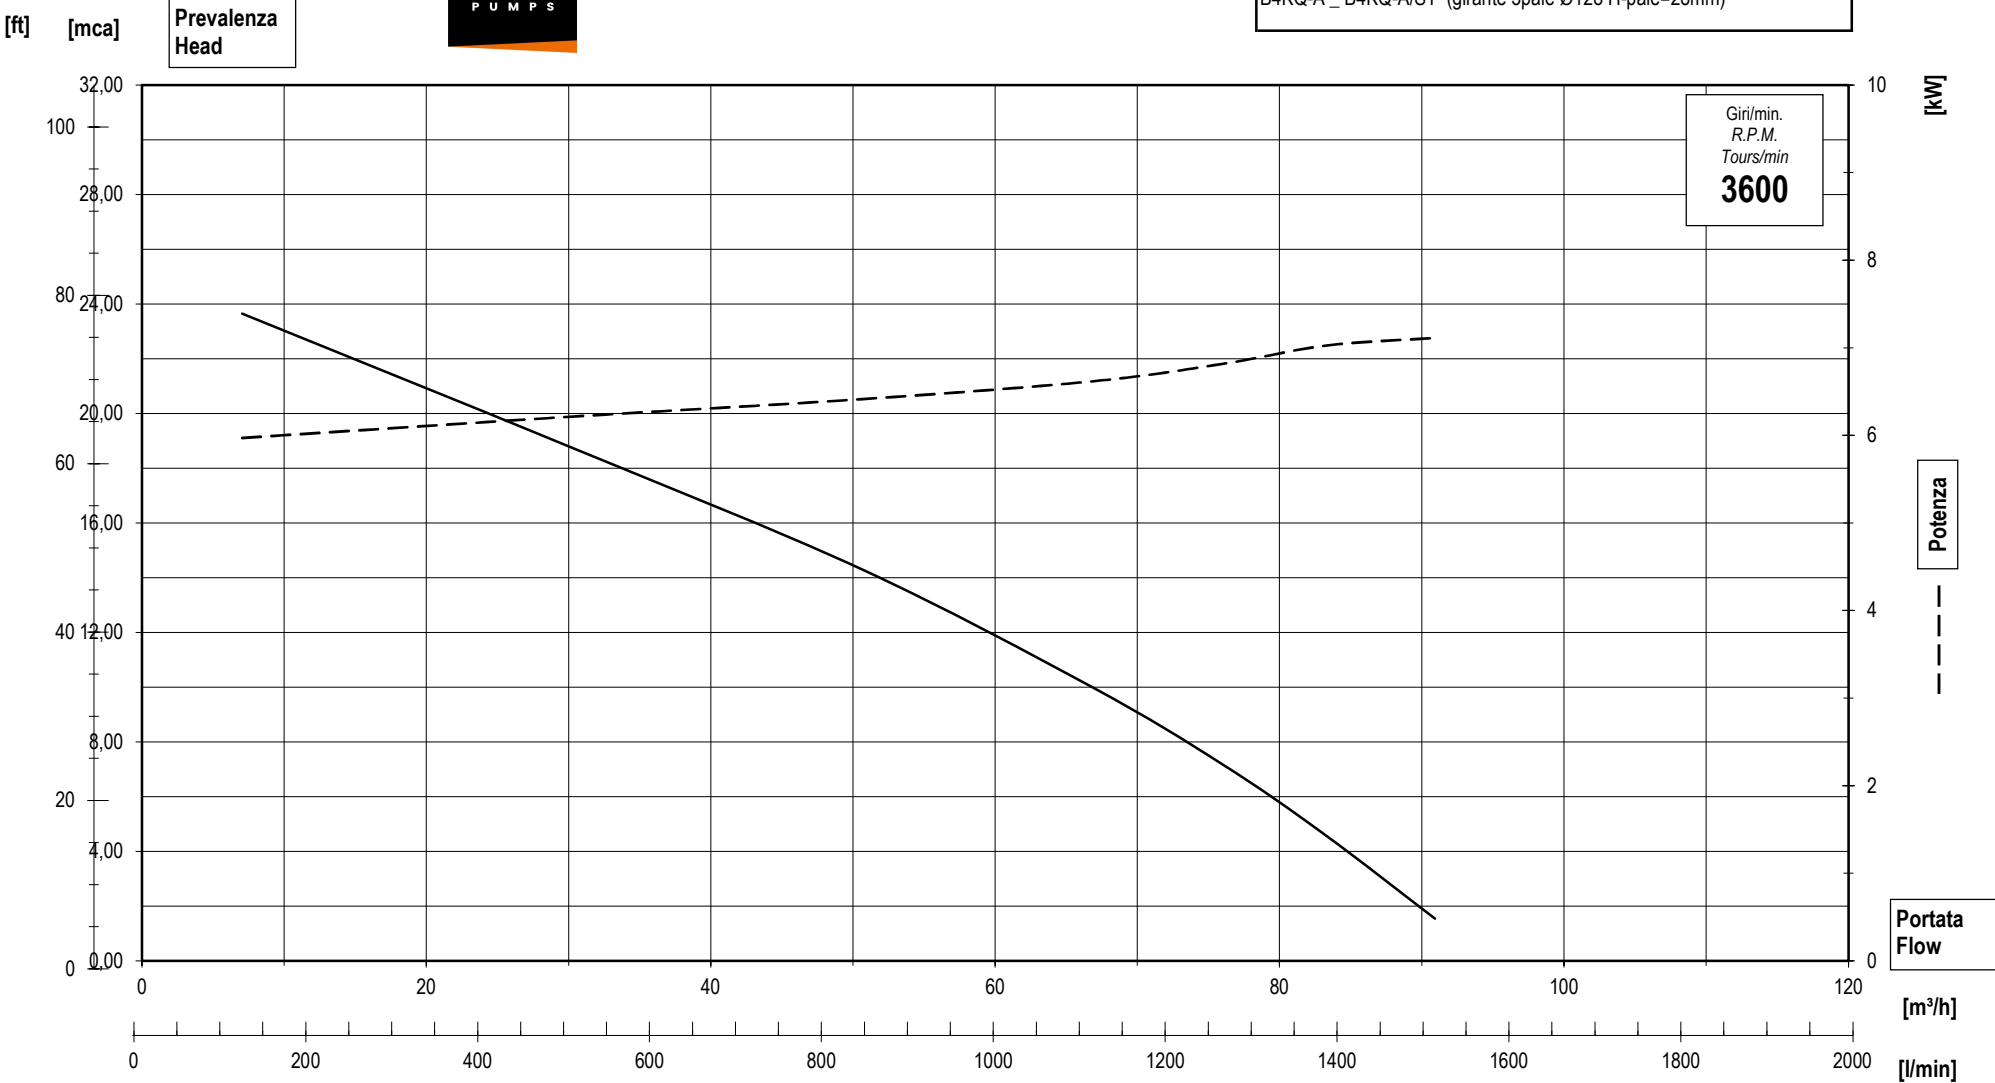

Commenti/Comments

B4KQ-A _ B4KQ-A/ST (girante 3pale Ø128 H-pale=28mm)

Pompa provata:
Pump under test:

B4KQ-A _ B4KQ-A/ST

Data:
Date:

03/10/2018

TABELLA N°

AC000105