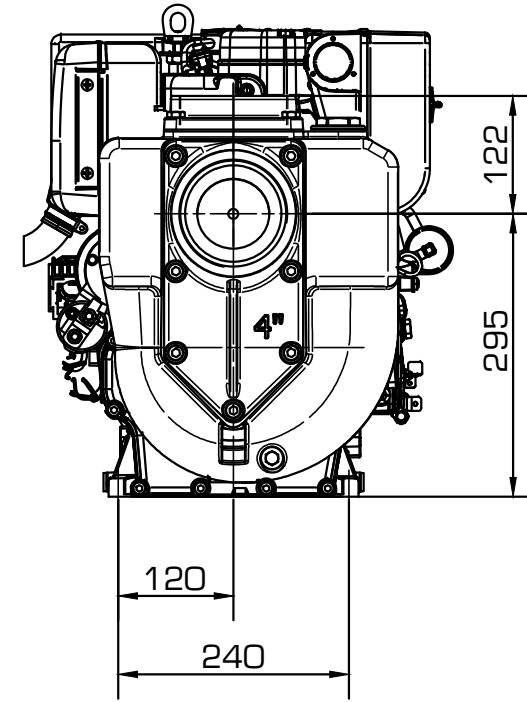

Commenti/Comments

B4KQ-A _ B4KQ-A/ST (girante 3pale Ø128 H-pale=28mm)

Pompa provata:
Pump under test:

B4KQ-A _ B4KQ-A/ST

Data:
Date:

03/10/2018

TABELLA N°

AC000105