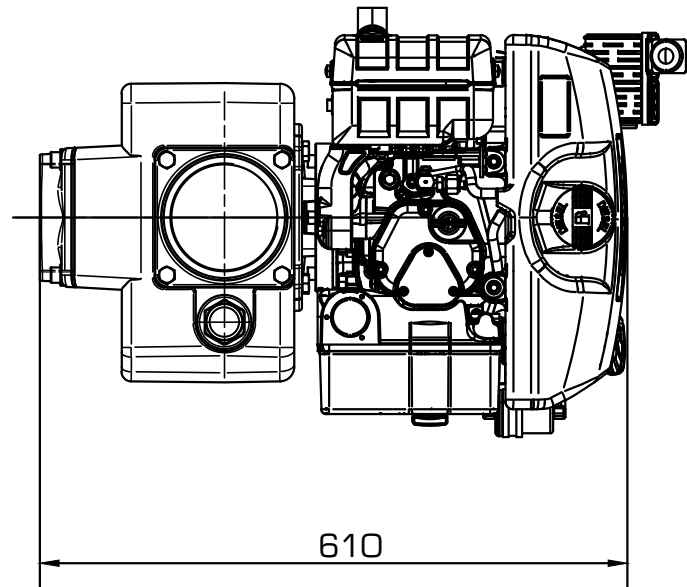

Commenti/Comments

B4KQ-A _ B4KQ-A/ST (girante 3pale Ø128 H-pale=28mm)

Pompa provata:
Pump under test:

B4KQ-A _ B4KQ-A/ST

Data:
Date:

03/10/2018

TABELLA N°

AC000105