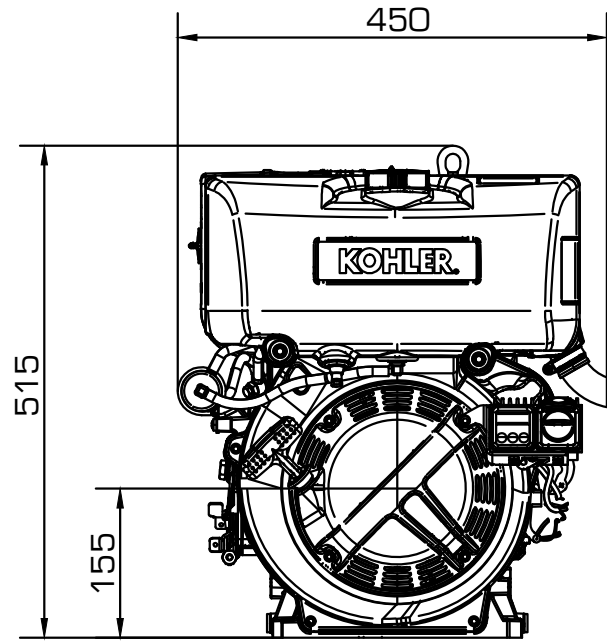

Commenti/Comments

B4KQ-A _ B4KQ-A/ST (girante 3pale Ø128 H-pale=28mm)

Pompa provata:
Pump under test:

B4KQ-A _ B4KQ-A/ST

Data:
Date:

03/10/2018

TABELLA N°

AC000105