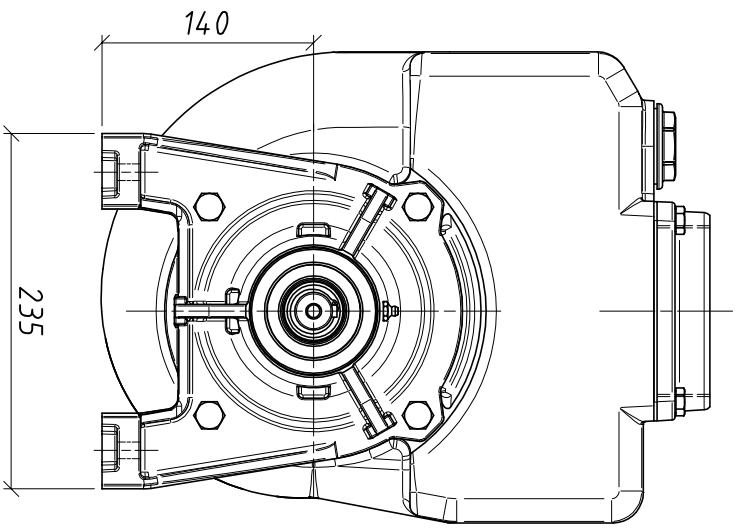

DIMENSIONI NON IMPEGNATIVE - APPROXIMATE DIMENSIONS - DIMENSIONS APPROXIMATIVES

Progettato da Arici F.	Controllato da	Approvato da	Data 03/05/2010	Data 03/05/2010	Formato A3
G.M.P. spa			B4KQ-A ad asse nudo		Scale 1:5

25064 Gussago (BS) ITALY  
http://www.gmpumps.com

B4KQ-A bare shaft B4KQ-A arbre nu  
No disegno / Codice  
IASAC001  
Revisione  
C  
Foglio  
1 / 1

La G.M.P. spa si riserva la facoltà di modificare senza preavviso i dati riportati su questo disegno.  
G.M.P. spa can alter without notifications the data mentioned in this drawing.  
G.M.P. spa se réserve le droit de modifier sans préavis les données techniques dans ce dessin