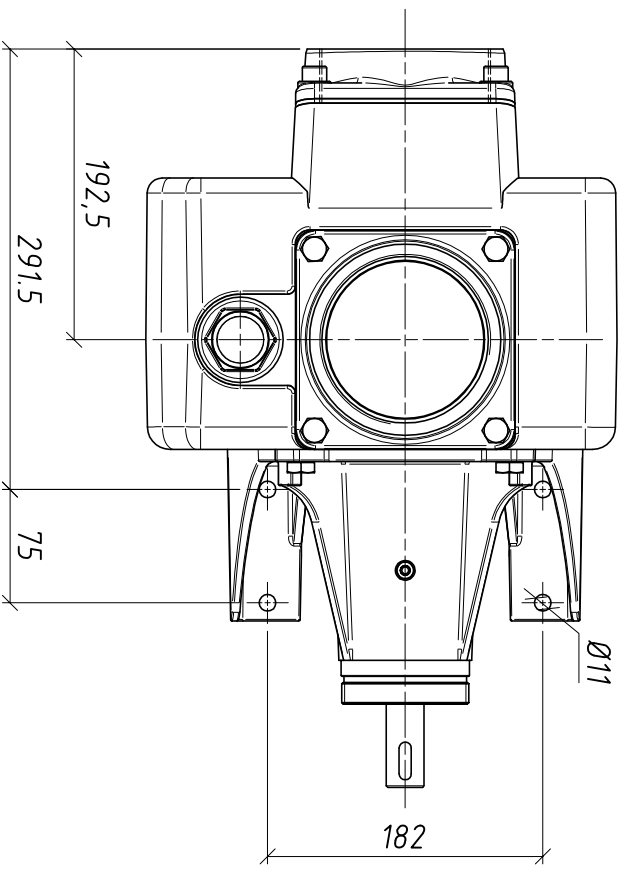

DIMENSIONI NON IMPEGNATIVE - APPROXIMATE DIMENSIONS - DIMENSIONS APPROXIMATIVES

Progettato da Arici F.	Controllato da	Approvato da	Data 03/05/2010	Data 03/05/2010	Formato A3
G.M.P. spa			B4KQ-A ad asse nudo		Scale 1:5

25064 Gussago (BS) ITALY  
http://www.gmpumps.com

B4KQ-A bare shaft B4KQ-A arbre nu  
No disegno / Codice  
IASAC001  
Revisione  
C  
Foglio  
1 / 1

La G.M.P. spa si riserva la facoltà di modificare senza preavviso i dati riportati su questo disegno.  
G.M.P. spa can alter without notifications the data mentioned in this drawing.  
G.M.P. spa se réserve le droit de modifier sans préavis les données techniques dans ce dessin