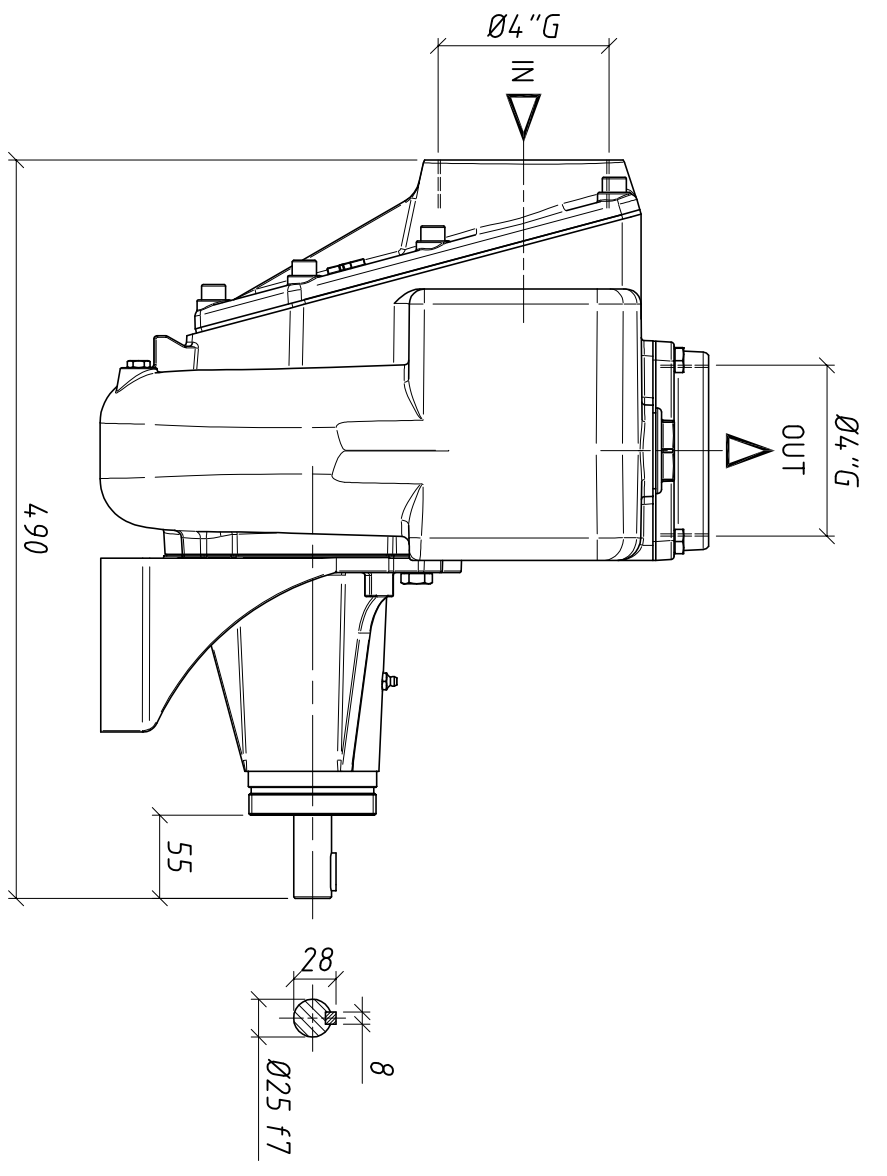

DIMENSIONI NON IMPEGNATIVE - APPROXIMATE DIMENSIONS - DIMENSIONS APPROXIMATIVES

Progettato da Arici F.	Controllato da	Approvato da	Data 03/05/2010	Data 03/05/2010	Formato A3
G.M.P. spa			B4KQ-A ad asse nudo		Scale 1:5

25064 Gussago (BS) ITALY  
http://www.gmpumps.com

B4KQ-A bare shaft B4KQ-A arbre nu  
No disegno / Codice  
IASAC001  
Revisione  
C  
Foglio  
1 / 1

La G.M.P. spa si riserva la facoltà di modificare senza preavviso i dati riportati su questo disegno.  
G.M.P. spa can alter without notifications the data mentioned in this drawing.  
G.M.P. spa se réserve le droit de modifier sans préavis les données techniques dans ce dessin