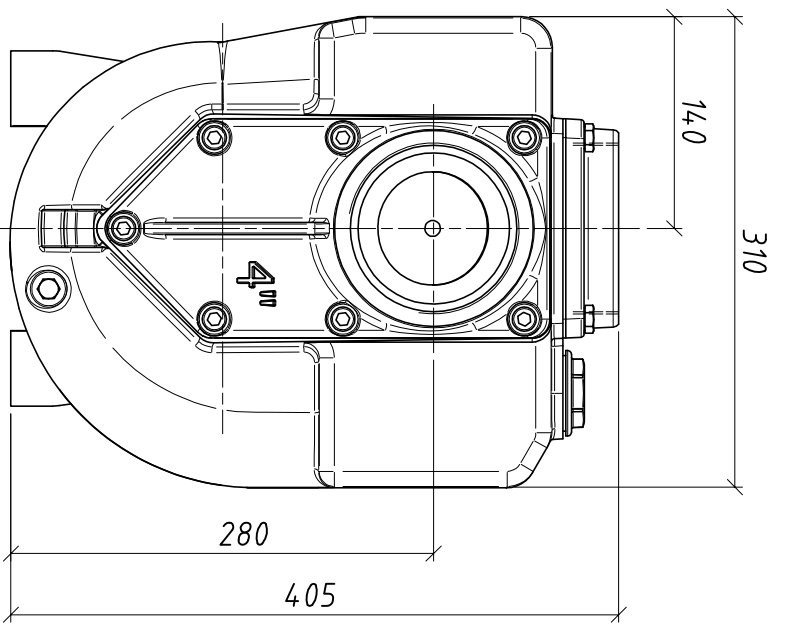

DIMENSIONI NON IMPEGNATIVE - APPROXIMATE DIMENSIONS - DIMENSIONS APPROXIMATIVES

Progettato da Arici F.	Controllato da	Approvato da	Data 03/05/2010	Data 03/05/2010	Formato A3
G.M.P. spa			B4KQ-A ad asse nudo		Scale 1:5

25064 Gussago (BS) ITALY  
http://www.gmpumps.com

B4KQ-A bare shaft B4KQ-A arbre nu  
No disegno / Codice  
IASAC001  
Revisione  
C  
Foglio  
1 / 1

La G.M.P. spa si riserva la facoltà di modificare senza preavviso i dati riportati su questo disegno.  
G.M.P. spa can alter without notifications the data mentioned in this drawing.  
G.M.P. spa se réserve le droit de modifier sans préavis les données techniques dans ce dessin