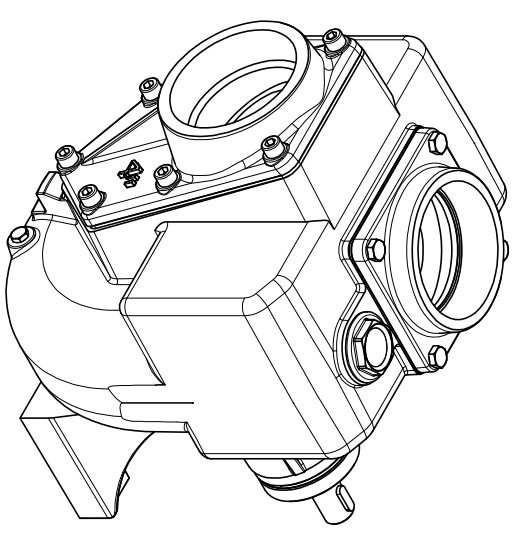

DIMENSIONI NON IMPEGNATIVE - APPROXIMATE DIMENSIONS - DIMENSIONS APPROXIMATIVES

Progettato da Arici F.	Controllato da	Approvato da	Data 03/05/2010	Data 03/05/2010	Formato A3
G.M.P. spa			B4KQ-A ad asse nudo		Scale 1:5

25064 Gussago (BS) ITALY  
http://www.gmpumps.com

B4KQ-A bare shaft B4KQ-A arbre nu  
No disegno / Codice  
IASAC001  
Revisione  
C  
Foglio  
1 / 1

La G.M.P. spa si riserva la facoltà di modificare senza preavviso i dati riportati su questo disegno.  
G.M.P. spa can alter without notifications the data mentioned in this drawing.  
G.M.P. spa se réserve le droit de modifier sans préavis les données techniques dans ce dessin