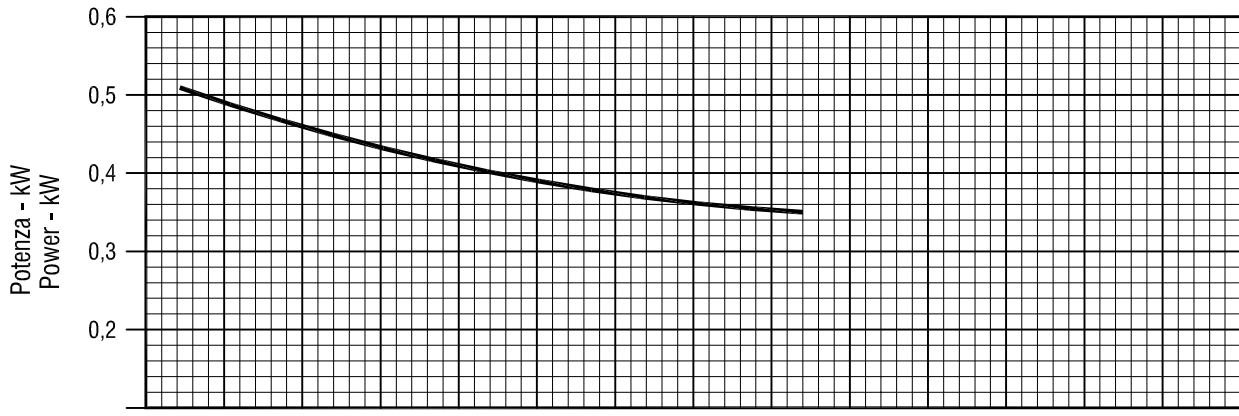

Via Sale 119/121
25064 Gussago (BS)

Curve di funzionamento - Performance - Caractéristiques de fonctionnement

Pompa tipo Type of pump Pompe type		JET INOX		N° CEAE5003	
MOTORE-MOTOR	24 V. c.c.	HP 0,75	DNA 1"G	DNM 1"G	
TUBO DI ASPIRAZIONE SUCTION PIPE TUYAU D'ASPIRATION	-	TUBO DI MANDATA DELIVERY PIPE TUYAU DE REFOULEMENT	-	RPM	3200

Via Sale 119/121
25064 Gussago (BS)

Curve di funzionamento - Performance - Caractéristiques de fonctionnement

Pompa tipo
Type of pump
Pompe type

JET INOX

N° CEAE5002

MOTORE-MOTOR	230 V. - 50 Hz -	HP 1	DNA 1"G	DNM 1"G
TUBO DI ASPIRAZIONE SUCTION PIPE TUYAU D'ASPIRATION	-	TUBO DI MANDATA DELIVERY PIPE TUYAU DE REFOULEMENT	-	RPM 2900