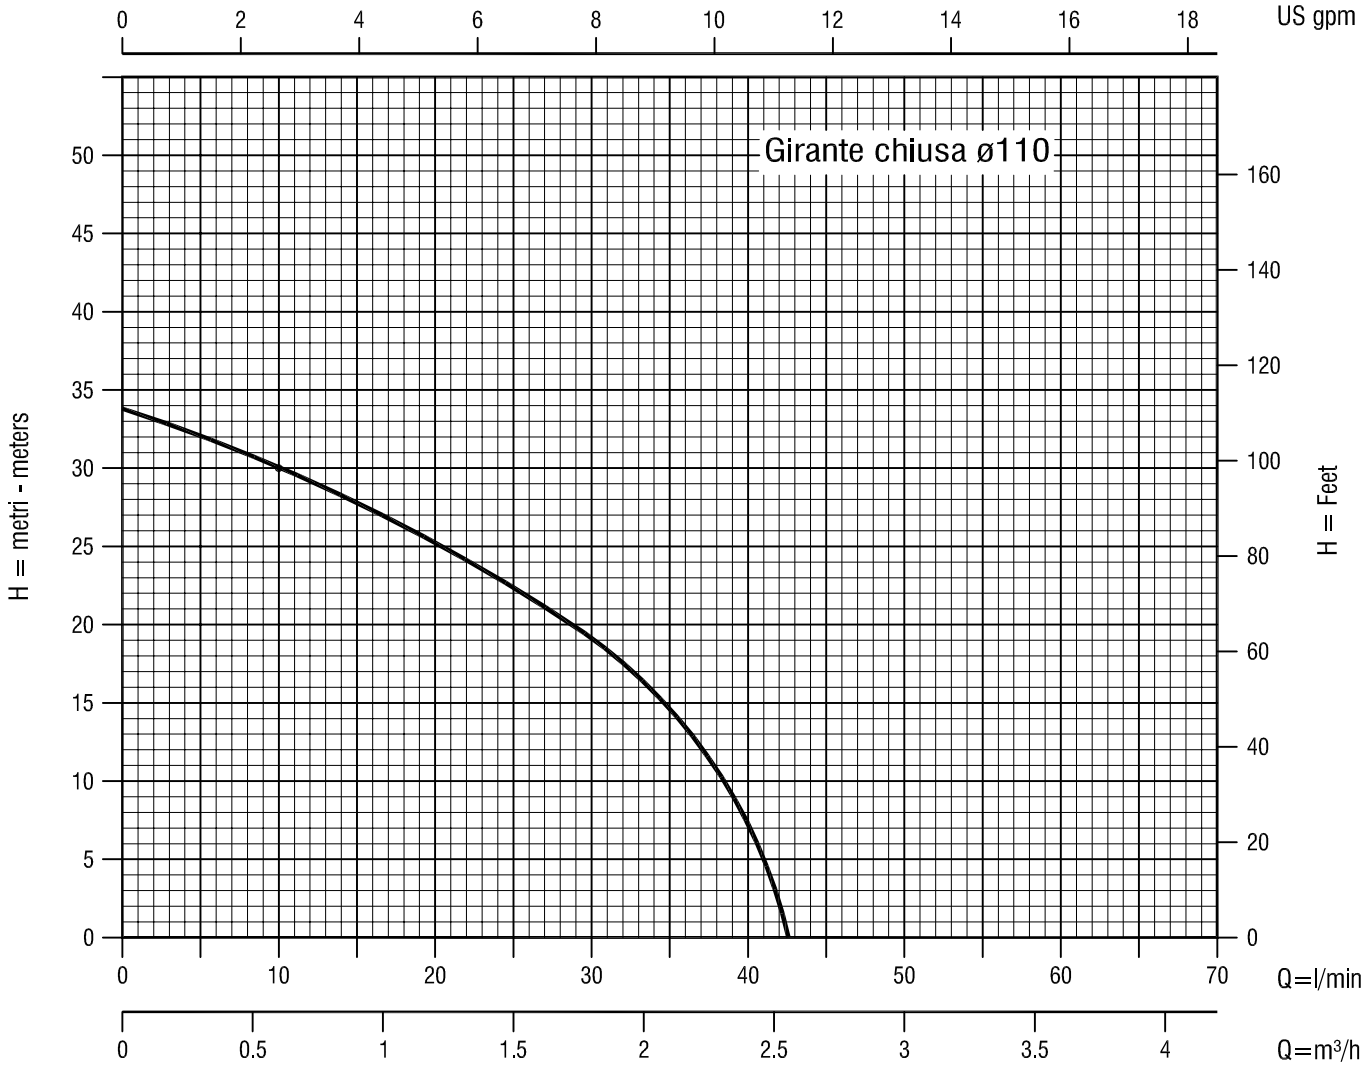

Via Sale 119/121
25064 Gussago (BS)

Curve di funzionamento - Performance - Caractéristiques de fonctionnement

Pompa tipo Type of pump Pompe type		JET INOX		N° CEAE5003	
MOTORE-MOTOR	24 V. c.c.	HP 0,75	DNA 1"G	DNM 1"G	
TUBO DI ASPIRAZIONE SUCTION PIPE TUYAU D'ASPIRATION	-	TUBO DI MANDATA DELIVERY PIPE TUYAU DE REFOULEMENT	-	RPM	3200

Via Sale 119/121
25064 Gussago (BS)

Curve di funzionamento - Performance - Caractéristiques de fonctionnement

Pompa tipo
Type of pump
Pompe type

JET INOX

N° CEAE5002

MOTORE-MOTOR	230 V. - 50 Hz -	HP 1	DNA 1"G	DNM 1"G
TUBO DI ASPIRAZIONE SUCTION PIPE TUYAU D'ASPIRATION	-	TUBO DI MANDATA DELIVERY PIPE TUYAU DE REFOULEMENT	-	RPM 2900