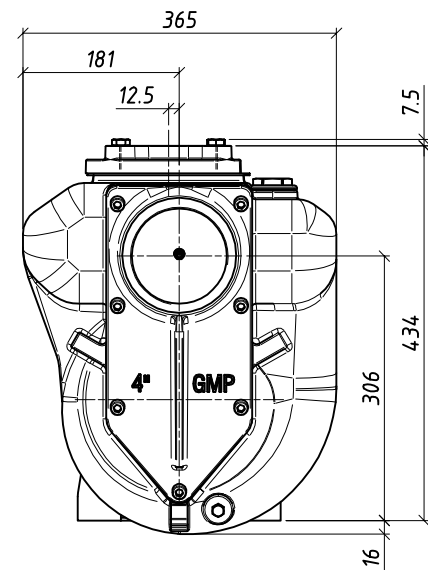

DIMENSIONI NON IMPEGNATIVE - APPROXIMATE DIMENSIONS - DIMENSIONS APPROXIMATIVES

La G.M.P. spa si riserva la facoltà di modificare senza preavviso i dati riportati su questo disegno.
 G.M.P. spa can alter without notifications the data mentioned in this drawing.
 G.M.P. spa se réserve le droit de modifier sans préavis les données techniques dans ce dessin

Progettato da Arici F.	Controllato da	Approvato da	Data	Data 23/11/2010	Fornito A3 Scala 1:6
G.M.P. spa 25064 Gussago (BS) ITALY http://www.gmppumps.com			B4XR-A con motore idraulico (35cm ³ /giro) B4XR-A with Hydraulic motor — B4XR-A moteur hydraulique		
			IASA6004	N° disegno / Codice A	Revisione A