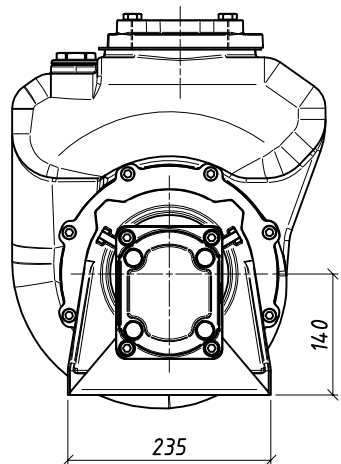

DIMENSIONI NON IMPEGNATIVE - APPROXIMATE DIMENSIONS - DIMENSIONS APPROXIMATIVES

La G.M.P. spa si riserva la facoltà di modificare senza preavviso i dati riportati su questo disegno.
 G.M.P. spa can alter without notifications the data mentioned in this drawing.
 G.M.P. spa se réserve le droit de modifier sans préavis les données techniques dans ce dessin

Progettato da Arici F.	Controllato da	Approvato da	Data	Data 23/11/2010	Fornito A3 Scala 1:6
G.M.P. spa 25064 Gussago (BS) ITALY http://www.gmppumps.com			B4XR-A con motore idraulico (35cm ³ /giro) B4XR-A with Hydraulic motor — B4XR-A moteur hydraulique		
			IASA6004	N° disegno / Codice A	Revisione A