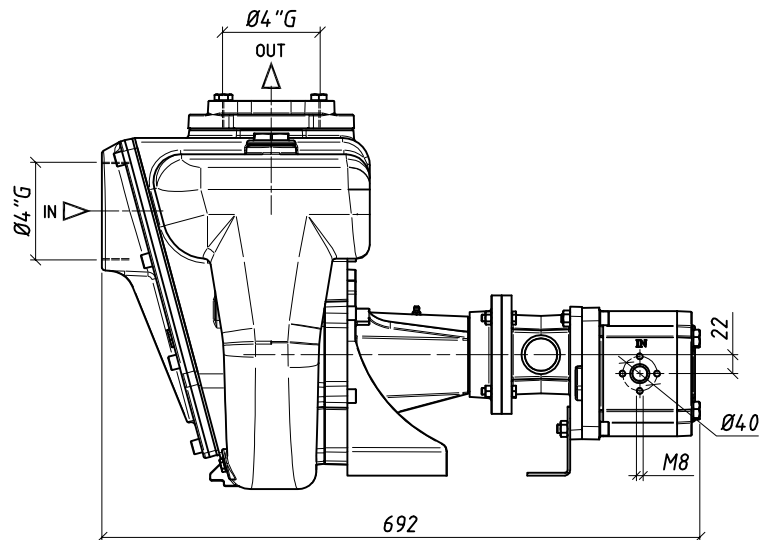

DIMENSIONI NON IMPEGNATIVE - APPROXIMATE DIMENSIONS - DIMENSIONS APPROXIMATIVES

La G.M.P. spa si riserva la facoltà di modificare senza preavviso i dati riportati su questo disegno.
 G.M.P. spa can alter without notifications the data mentioned in this drawing.
 G.M.P. spa se réserve le droit de modifier sans préavis les données techniques dans ce dessin

Progettato da Arici F.	Controllato da	Approvato da	Data	Data 23/11/2010	Fornito A3 Scala 1:6
G.M.P. spa 25064 Gussago (BS) ITALY http://www.gmppumps.com			B4XR-A con motore idraulico (35cm ³ /giro) B4XR-A with Hydraulic motor — B4XR-A moteur hydraulique		
			IASA6004	N° disegno / Codice A	Revisione A