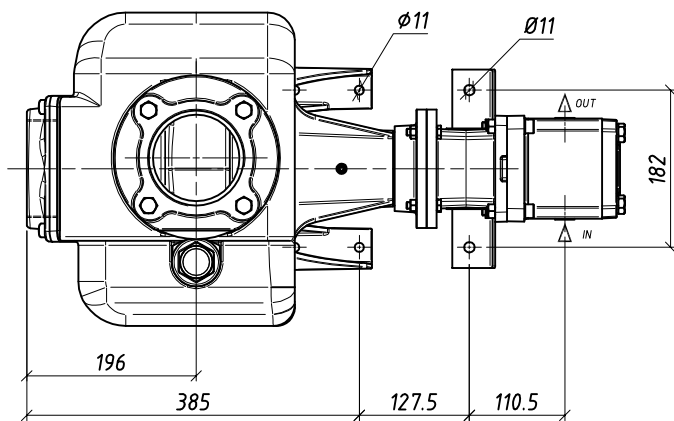

DIMENSIONI NON IMPEGNATIVE - APPROXIMATE DIMENSIONS - DIMENSIONS APPROXIMATIVES

La G.M.P. spa si riserva la facoltà di modificare senza preavviso i dati riportati su questo disegno.
 G.M.P. spa can alter without notifications the data mentioned in this drawing.
 G.M.P. spa se réserve le droit de modifier sans préavis les données techniques dans ce dessin

Progettato da Arici F.	Controllato da	Approvato da	Data	Data 23/11/2010	Fornito A3 Scala 1:6
G.M.P. spa 25064 Gussago (BS) ITALY http://www.gmppumps.com			B4XR-A con motore idraulico (35cm ³ /giro) B4XR-A with Hydraulic motor — B4XR-A moteur hydraulique		
			IASA6004	N° disegno / Codice A	Revisione A