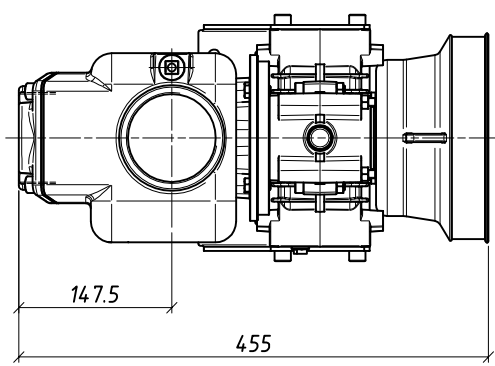

D
C
B
A

DIMENSIONI NON IMPEGNATIVE - APPROXIMATE DIMENSIONS - APPROXIMATIVE DIMENSIONS

La G.M.P. spa si riserva la facoltà di modificare senza preavviso i dati riportati su questo disegno.
 G.M.P. spa can alter without notifications the data mentioned in this drawing.
 G.M.P. spa se réserve le droit de modifier sans préavis les données techniques dans ce dessin

Progettato da Arici F.	Controllato da	Approvato da	Data	Data 16/12/2010	Firmato A3 Scala 1:5
G.M.P. spa 25064 Gussago (BS) ITALY http://www.gmppumps.com			B3KQ-A _ B3KQ-A/B con moltiplicatore A1A		
			B3KQ-A _ B3KQ-A/B with gear box		
			Foglio 1 / 1		