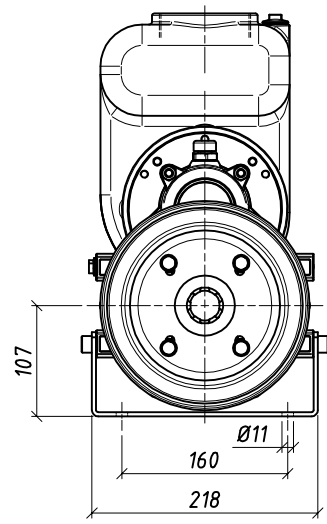

D
C
B
A

DIMENSIONI NON IMPEGNATIVE - APPROXIMATE DIMENSIONS - APPROXIMATIVE DIMENSIONS

La G.M.P. spa si riserva la facoltà di modificare senza preavviso i dati riportati su questo disegno.
 G.M.P. spa can alter without notifications the data mentioned in this drawing.
 G.M.P. spa se réserve le droit de modifier sans préavis les données techniques dans ce dessin

Progettato da Arici F.	Controllato da	Approvato da	Data	Data 16/12/2010	Firmato A3 Scala 1:5
G.M.P. spa 25064 Gussago (BS) ITALY http://www.gmppumps.com			B3KQ-A _ B3KQ-A/B con moltiplicatore A1A		
			B3KQ-A _ B3KQ-A/B with gear box		
			Foglio 1 / 1		