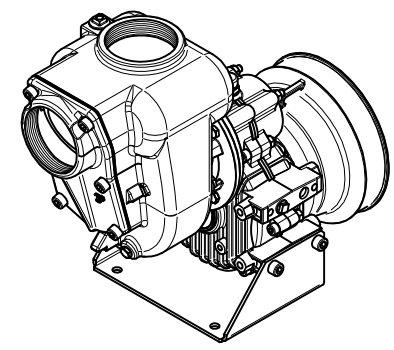

D
C
B
A

DIMENSIONI NON IMPEGNATIVE - APPROXIMATE DIMENSIONS - APPROXIMATIVE DIMENSIONS

La G.M.P. spa si riserva la facoltà di modificare senza preavviso i dati riportati su questo disegno.
G.M.P. spa can alter without notifications the data mentioned in this drawing.
G.M.P. spa se réserve le droit de modifier sans préavis les données techniques dans ce dessin

Progettato da Arici F.	Controllato da	Approvato da	Data	Data 16/12/2010	Firmato A3 Scala 1:5		
G.M.P. spa 25064 Gussago (BS) ITALY http://www.gmppumps.com			B3KQ-A _ B3KQ-A/B con moltiplicatore A1A				
			B3KQ-A _ B3KQ-A/B with gear box			N° disegno / Codice IAMA4001	Revisione A
			Foglio 1 / 1				

D
C
B
A