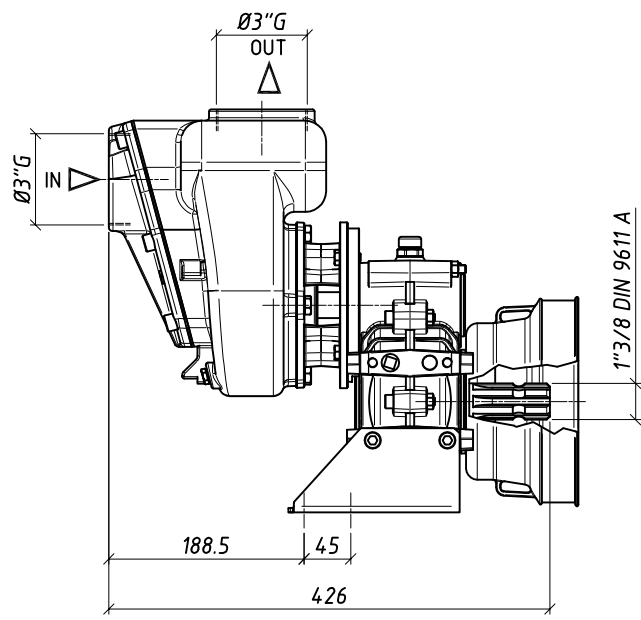

D
C
B
A

DIMENSIONI NON IMPEGNATIVE - APPROXIMATE DIMENSIONS - APPROXIMATIVE DIMENSIONS

La G.M.P. spa si riserva la facoltà di modificare senza preavviso i dati riportati su questo disegno.
 G.M.P. spa can alter without notifications the data mentioned in this drawing.
 G.M.P. spa se réserve le droit de modifier sans préavis les données techniques dans ce dessin

Progettato da Arici F.	Controllato da	Approvato da	Data	Data 16/12/2010	Firmato A3 Scala 1:5
G.M.P. spa 25064 Gussago (BS) ITALY http://www.gmppumps.com			B3KQ-A _ B3KQ-A/B con moltiplicatore A1A		
			B3KQ-A _ B3KQ-A/B with gear box		
			Foglio 1 / 1		